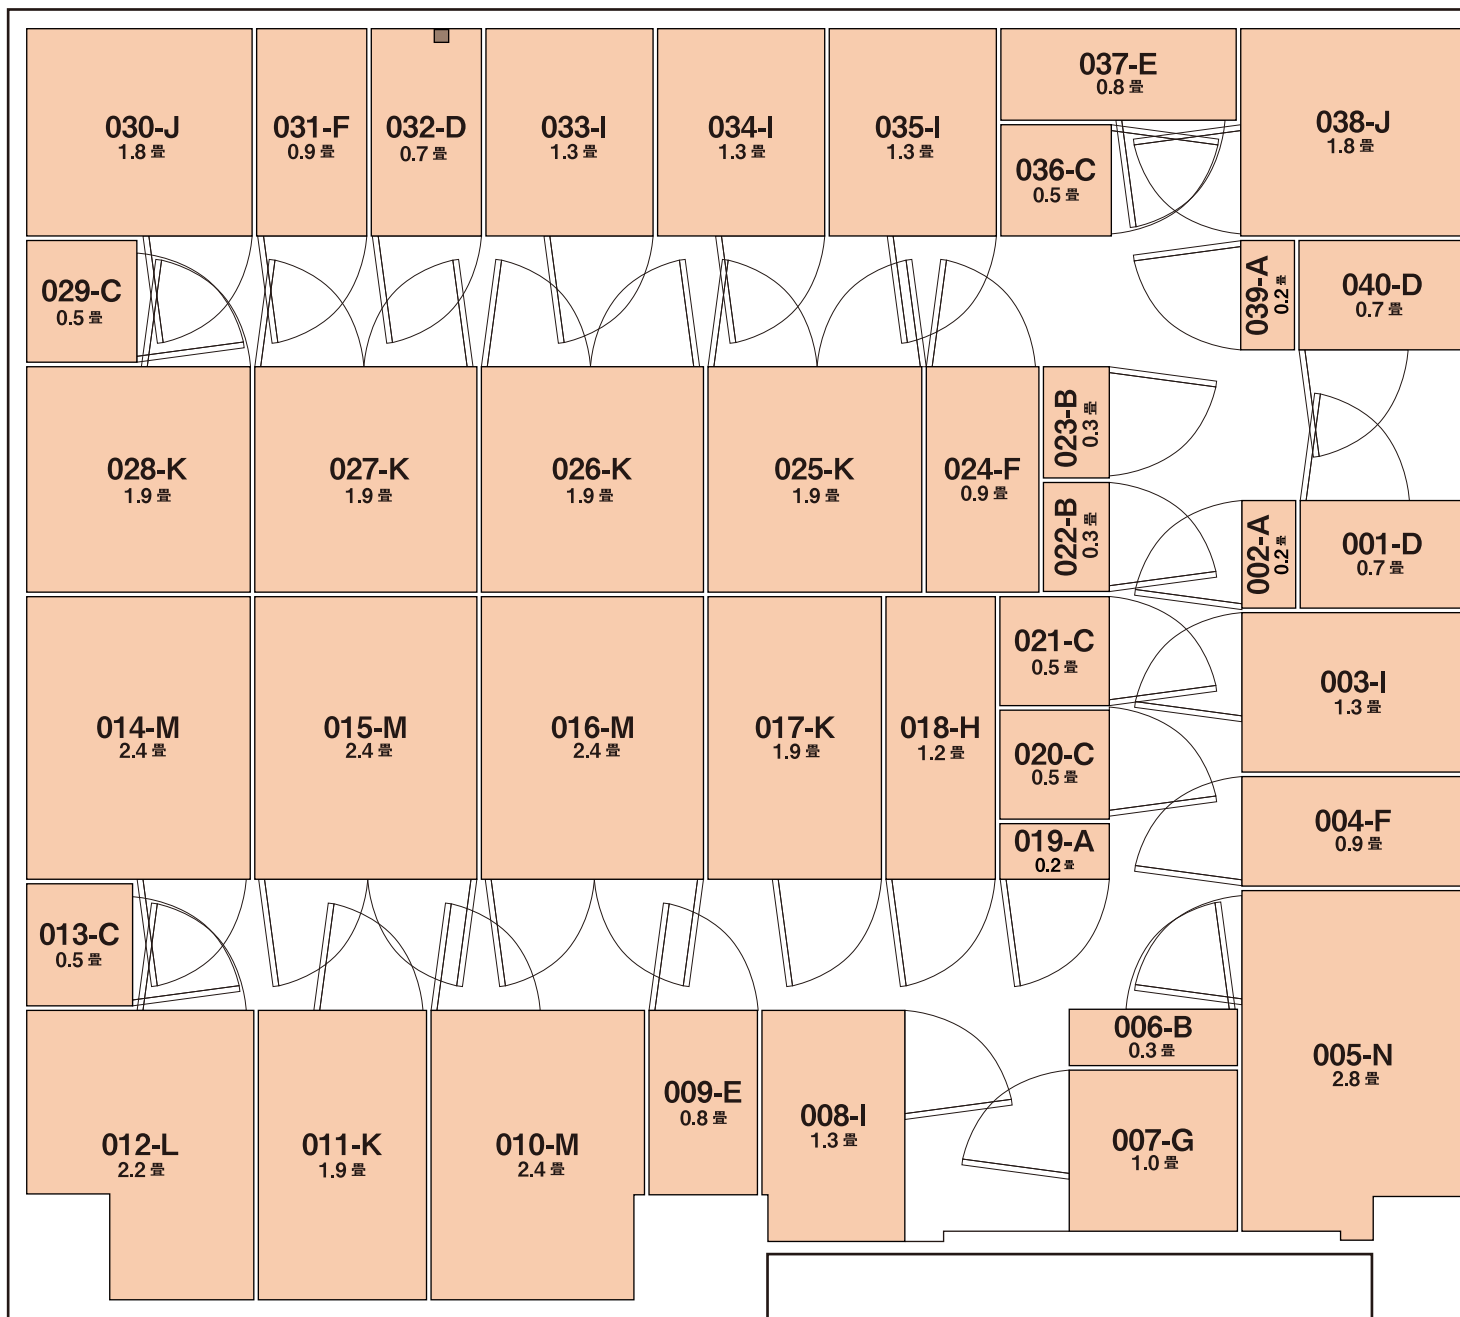

FLOOR MAP

384号店・神戸新長田駅北店

- A (0.2畳)
- B (0.3畳)
- C (0.5畳)
- D (0.7畳)
- E (0.8畳)
- F (0.9畳)
- G (1.0畳)
- H (1.2畳)
- I (1.3畳)
- J (1.8畳)
- K (1.9畳)
- L (2.2畳)
- M (2.4畳)
- N (2.8畳)

← 店舗入口