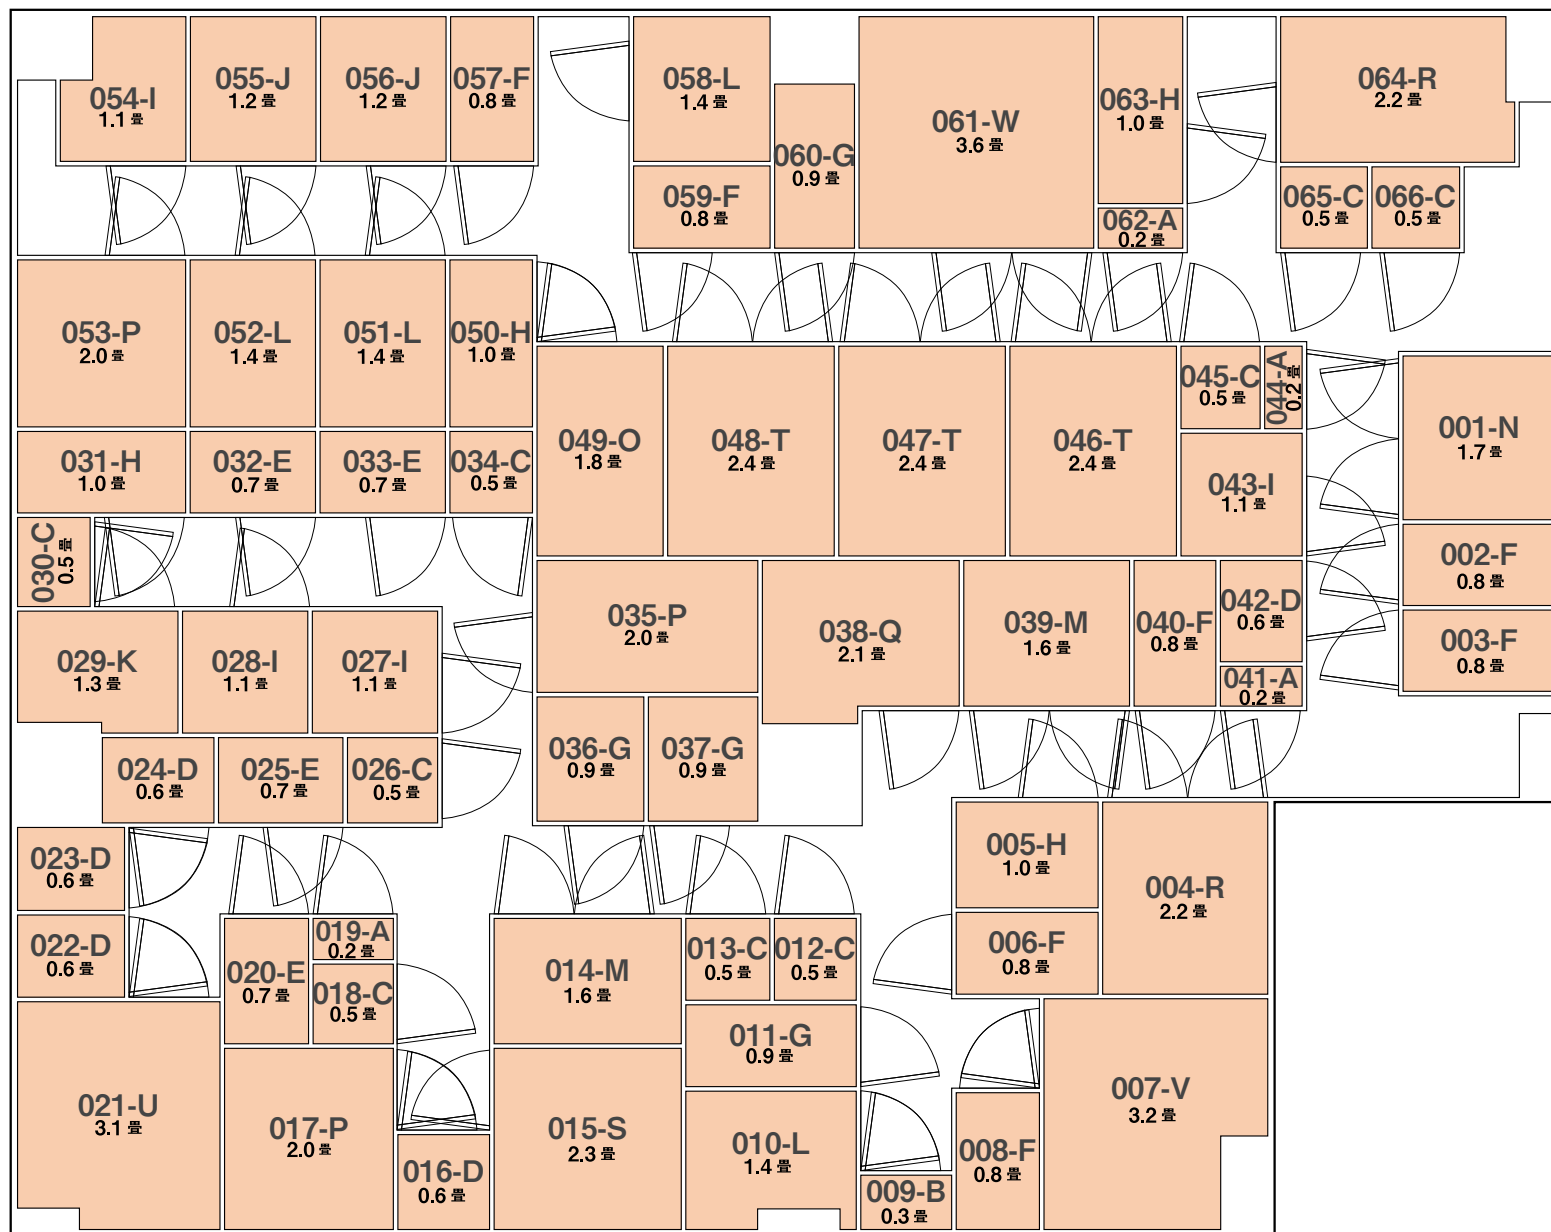

FLOOR MAP

362号店・京都花園木辻南町店

店舗入口

- A (0.2畳) M (1.6畳)
- B (0.3畳) N (1.7畳)
- C (0.5畳) O (1.8畳)
- D (0.6畳) P (2.0畳)
- E (0.7畳) Q (2.1畳)
- F (0.8畳) R (2.2畳)
- G (0.9畳) S (2.3畳)
- H (1.0畳) T (2.4畳)
- I (1.1畳) U (3.1畳)
- J (1.2畳) V (3.2畳)
- K (1.3畳) W (3.6畳)
- L (1.4畳)