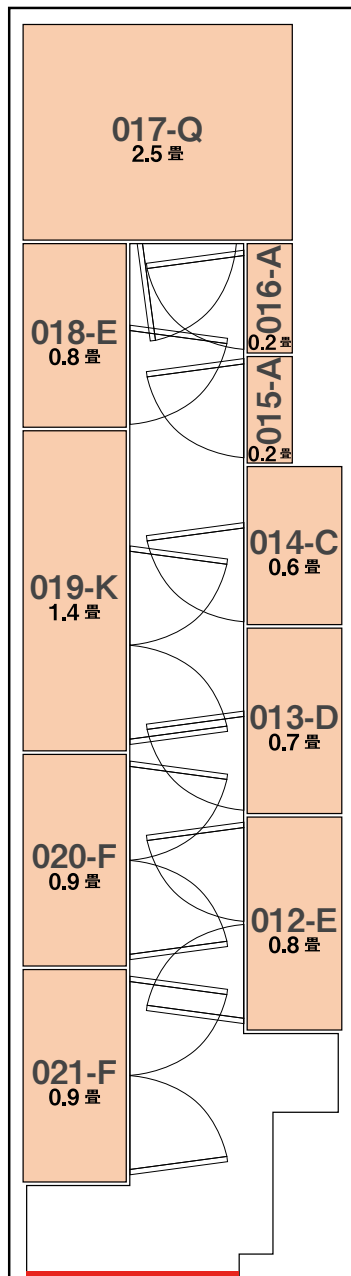

# FLOOR MAP

337号店・豊中服部天神駅南店①

A (0.2 畳)	J (1.3 畳)
B (0.5 畳)	K (1.4 畳)
C (0.6 畳)	L (1.5 畳)
D (0.7 畳)	M (1.6 畳)
E (0.8 畳)	N (1.7 畳)
F (0.9 畳)	O (2.0 畳)
G (1.0 畳)	P (2.2 畳)
H (1.1 畳)	Q (2.5 畳)
I (1.2 畳)	R (2.6 畳)

店舗入口

店舗入口