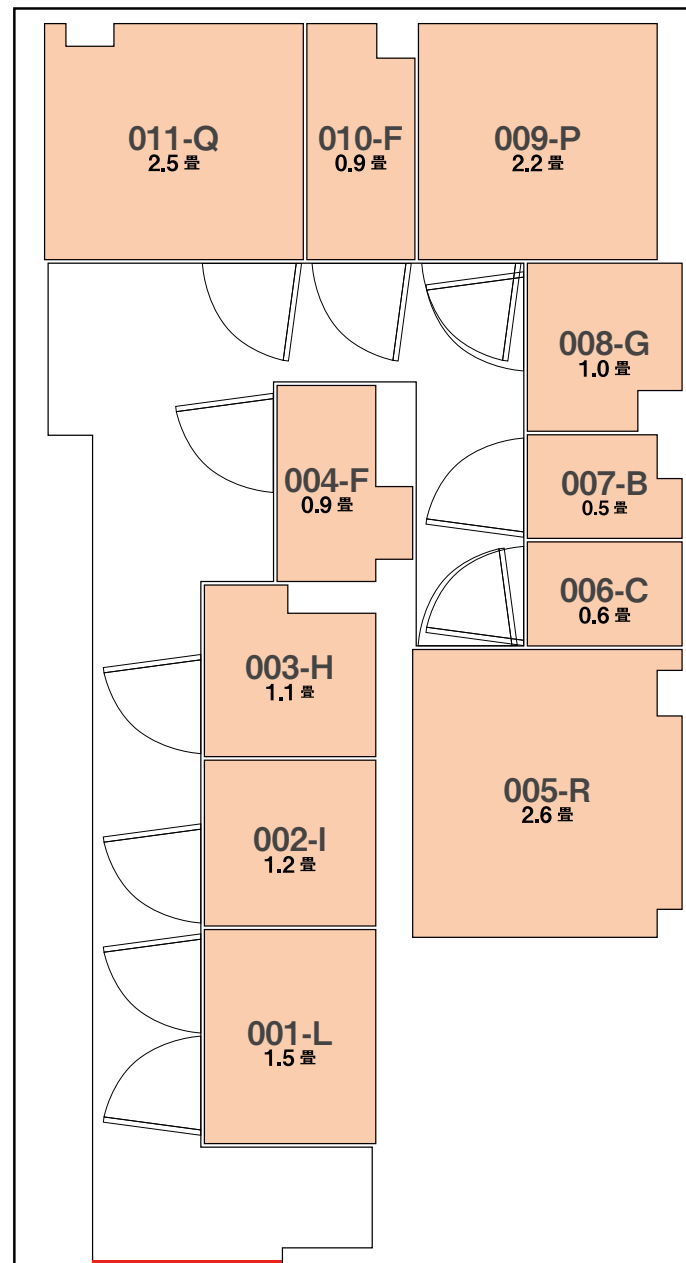

# FLOOR MAP

337号店・豊中服部天神駅南店①

A (0.2 畳)	J (1.3 畳)
B (0.5 畳)	K (1.4 畳)
C (0.6 畳)	L (1.5 畳)
D (0.7 畳)	M (1.6 畳)
E (0.8 畳)	N (1.7 畳)
F (0.9 畳)	O (2.0 畳)
G (1.0 畳)	P (2.2 畳)
H (1.1 畳)	Q (2.5 畳)
I (1.2 畳)	R (2.6 畳)

店舗入口

店舗入口