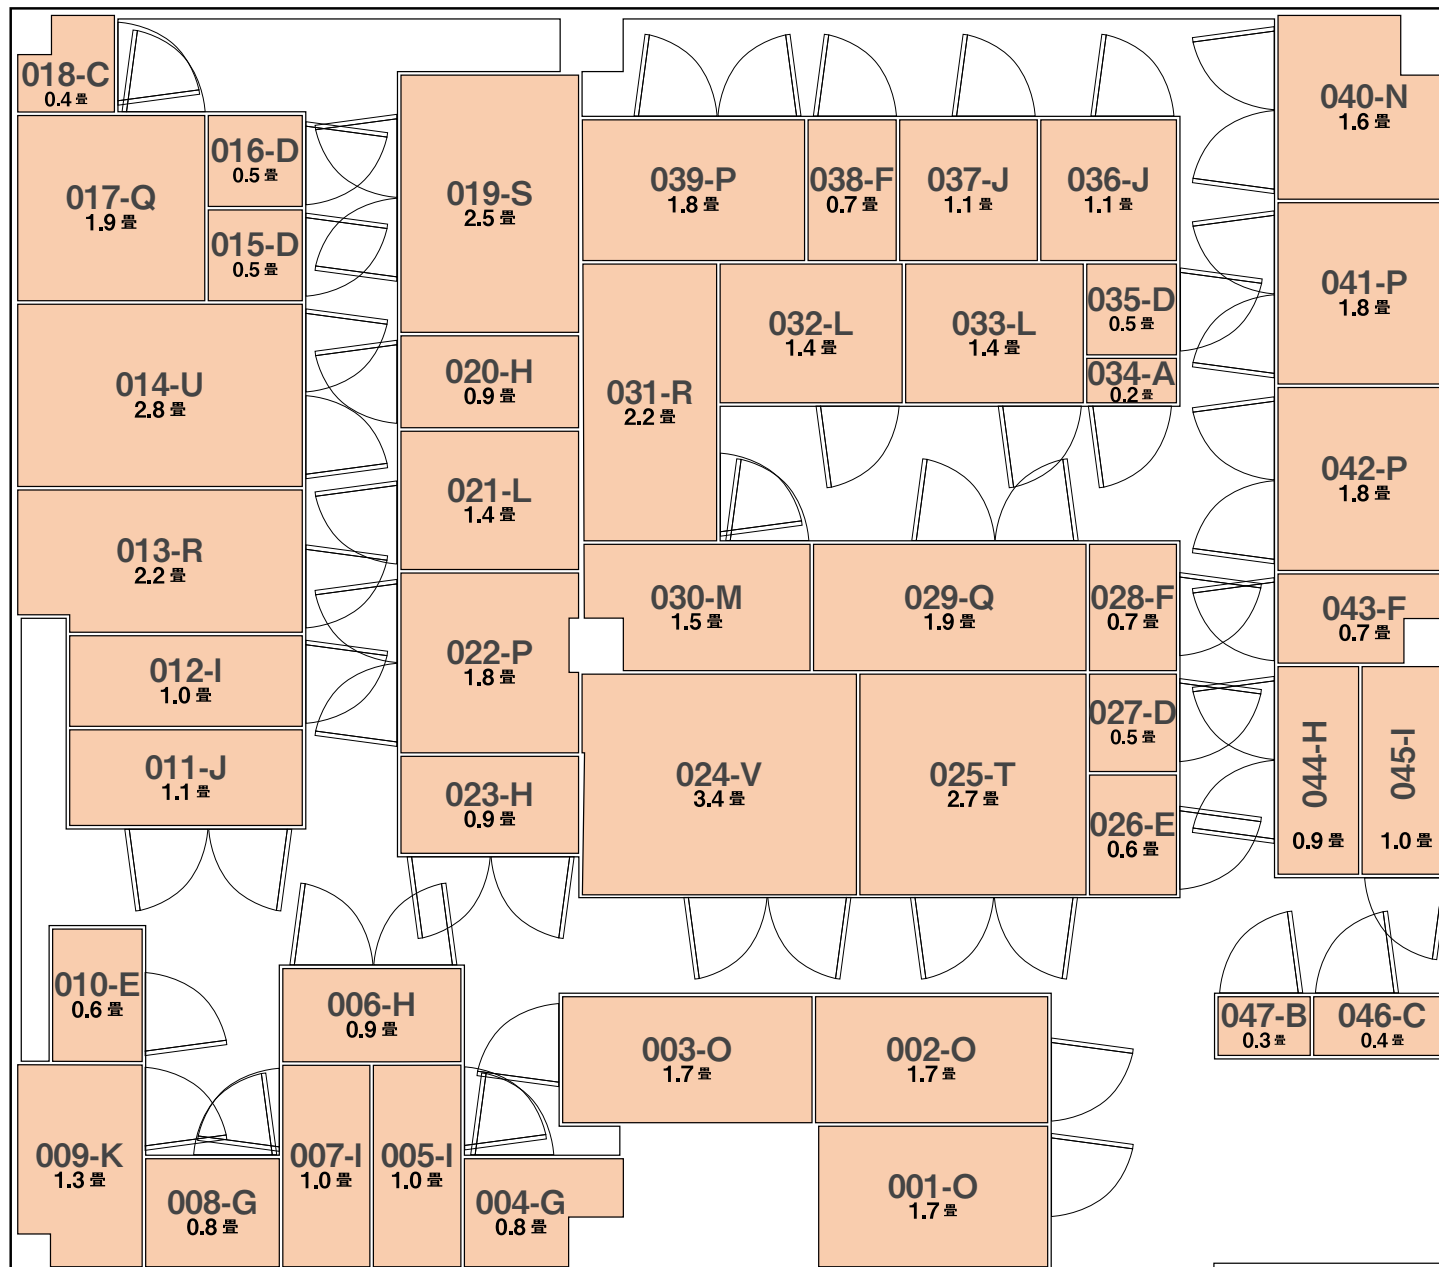

FLOOR MAP

331 号店・守口大日駅東店

A (0.2 畳)	L (1.4 畳)
B (0.3 畳)	M (1.5 畳)
C (0.4 畳)	N (1.6 畳)
D (0.5 畳)	O (1.7 畳)
E (0.6 畳)	P (1.8 畳)
F (0.7 畳)	Q (1.9 畳)
G (0.8 畳)	R (2.2 畳)
H (0.9 畳)	S (2.5 畳)
I (1.0 畳)	T (2.7 畳)
J (1.1 畳)	U (2.8 畳)
K (1.3 畳)	V (3.4 畳)

店舗入口  トランク収納ピット