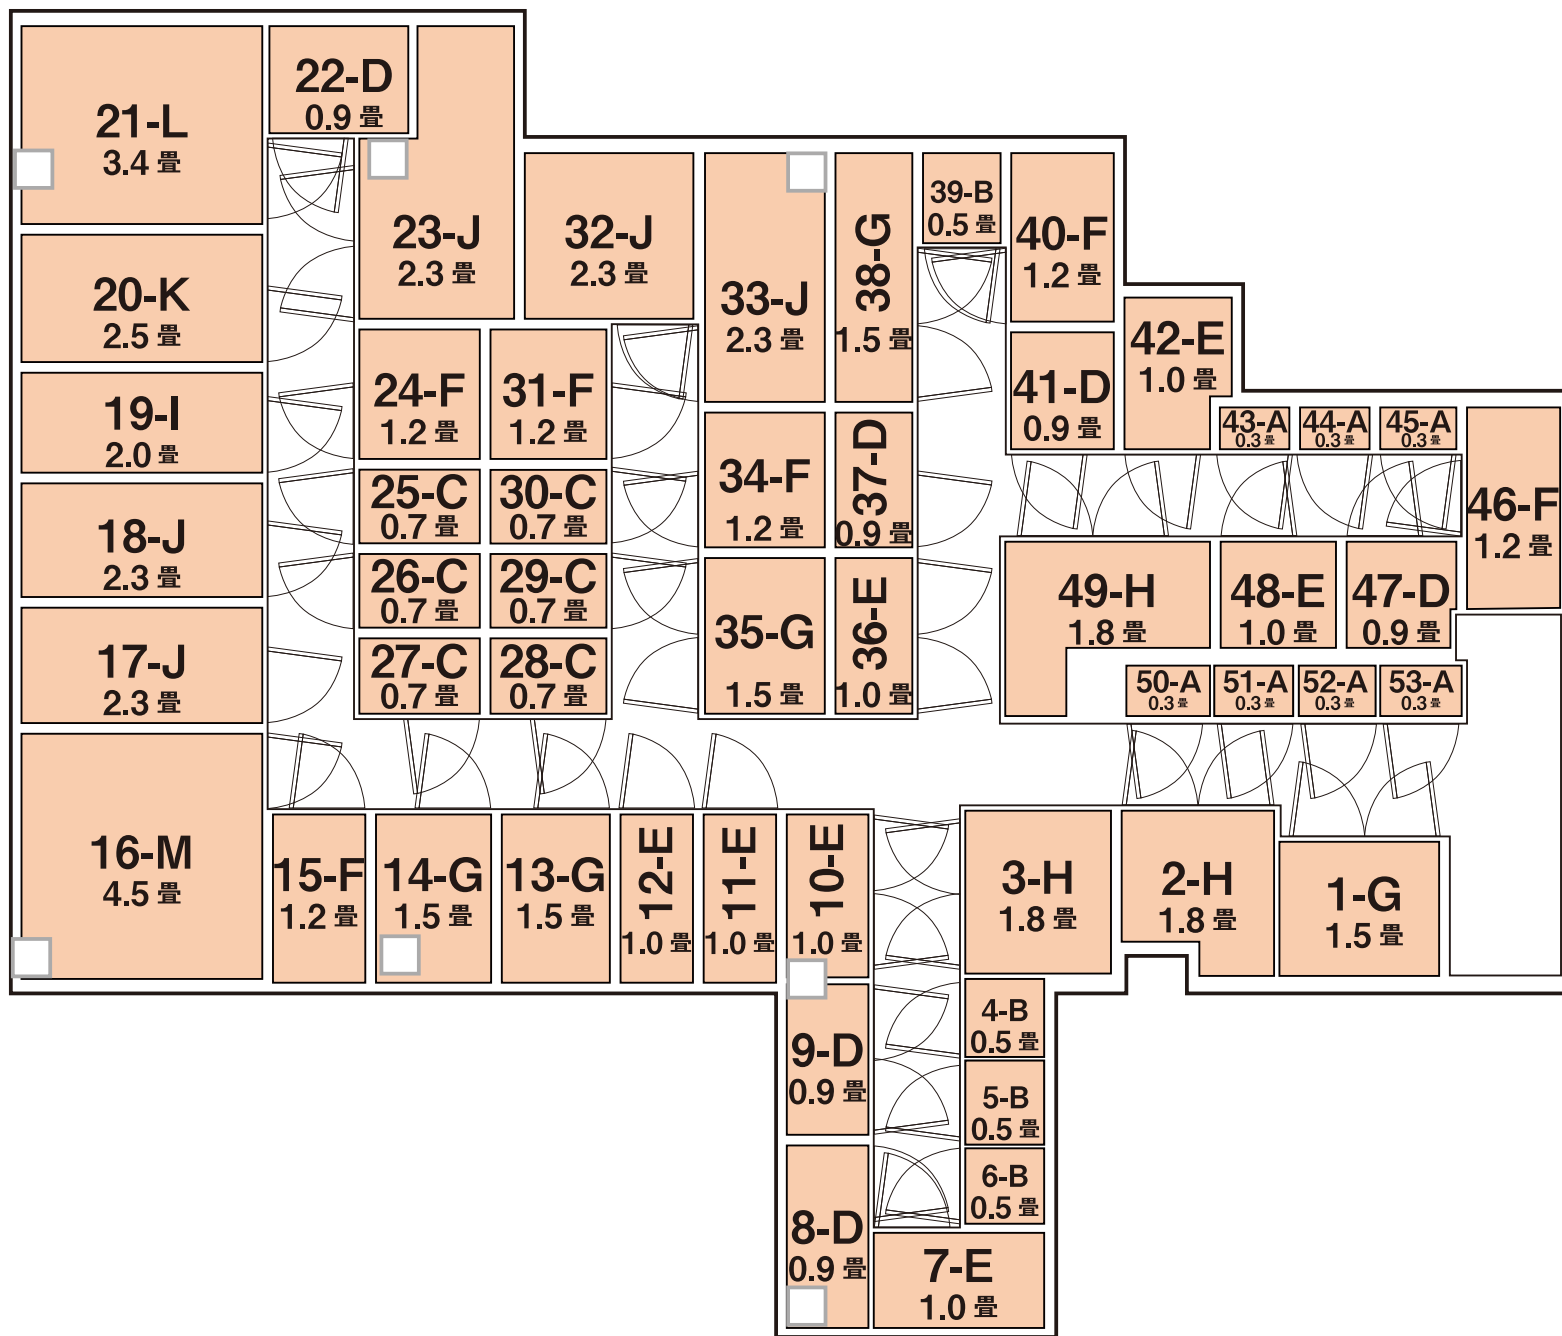

FLOOR MAP

270号店・針中野2丁目店

- | | |
|----------|----------|
| A (0.3畳) | J (2.3畳) |
| B (0.5畳) | K (2.5畳) |
| C (0.7畳) | L (3.4畳) |
| D (0.9畳) | M (4.5畳) |
| E (1.0畳) | |
| F (1.2畳) | |
| G (1.5畳) | |
| H (1.8畳) | |
| I (2.0畳) | |

← 店舗入口