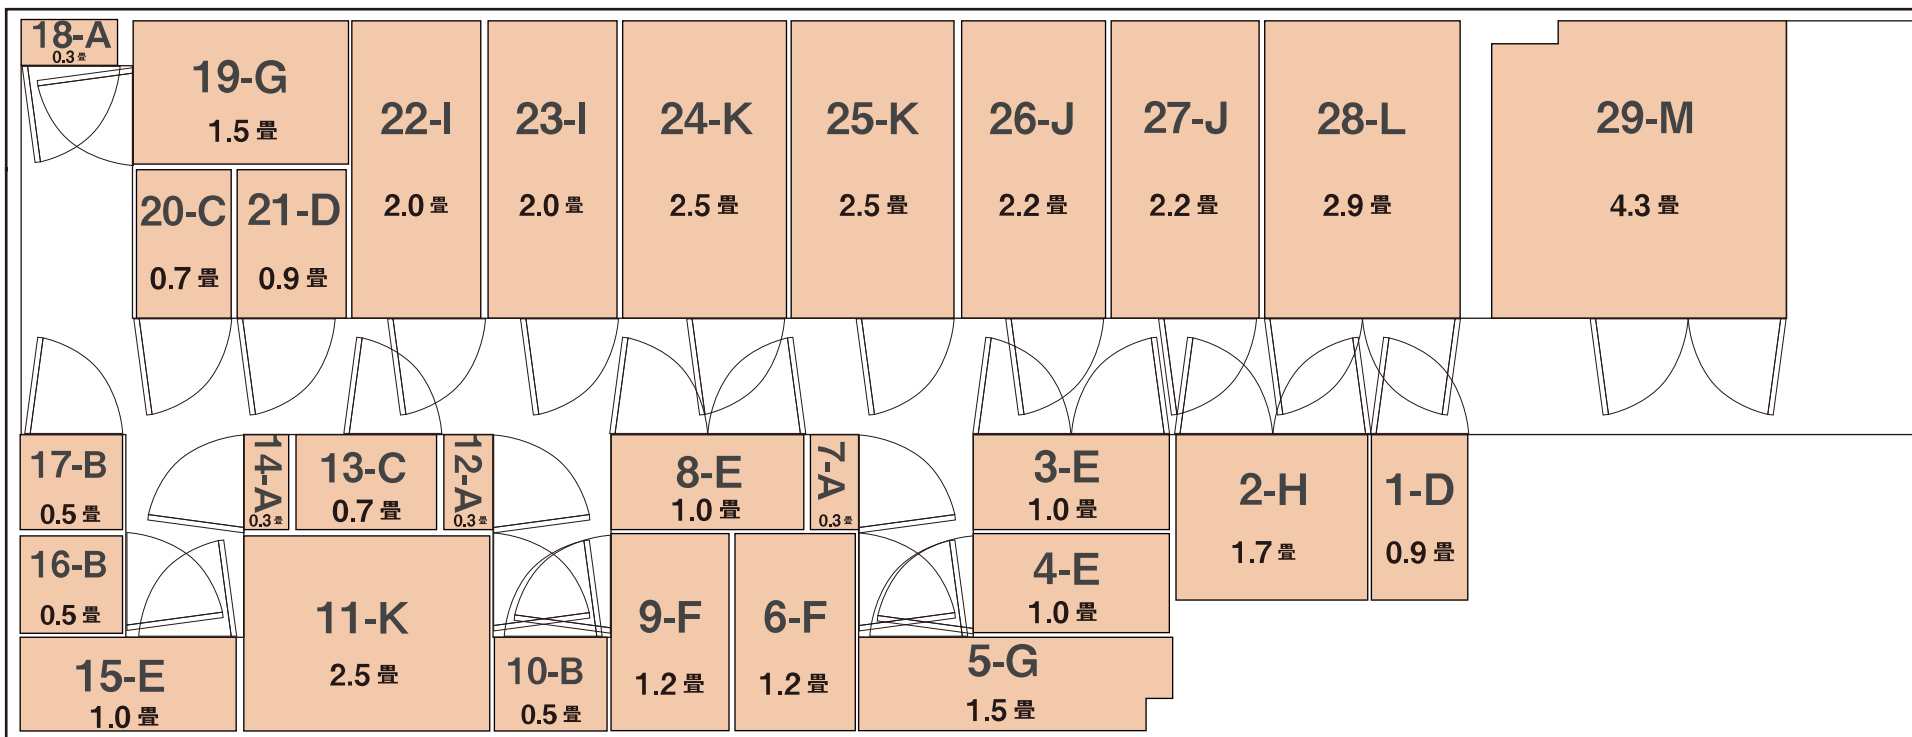

# FLOOR MAP

256号店・西梅田大淀中店パートⅡ

← 店舗入口

- |          |          |
|----------|----------|
| A (0.3畳) | H (1.7畳) |
| B (0.5畳) | I (2.0畳) |
| C (0.7畳) | J (2.2畳) |
| D (0.9畳) | K (2.5畳) |
| E (1.0畳) | L (2.9畳) |
| F (1.2畳) | M (4.3畳) |
| G (1.5畳) |          |