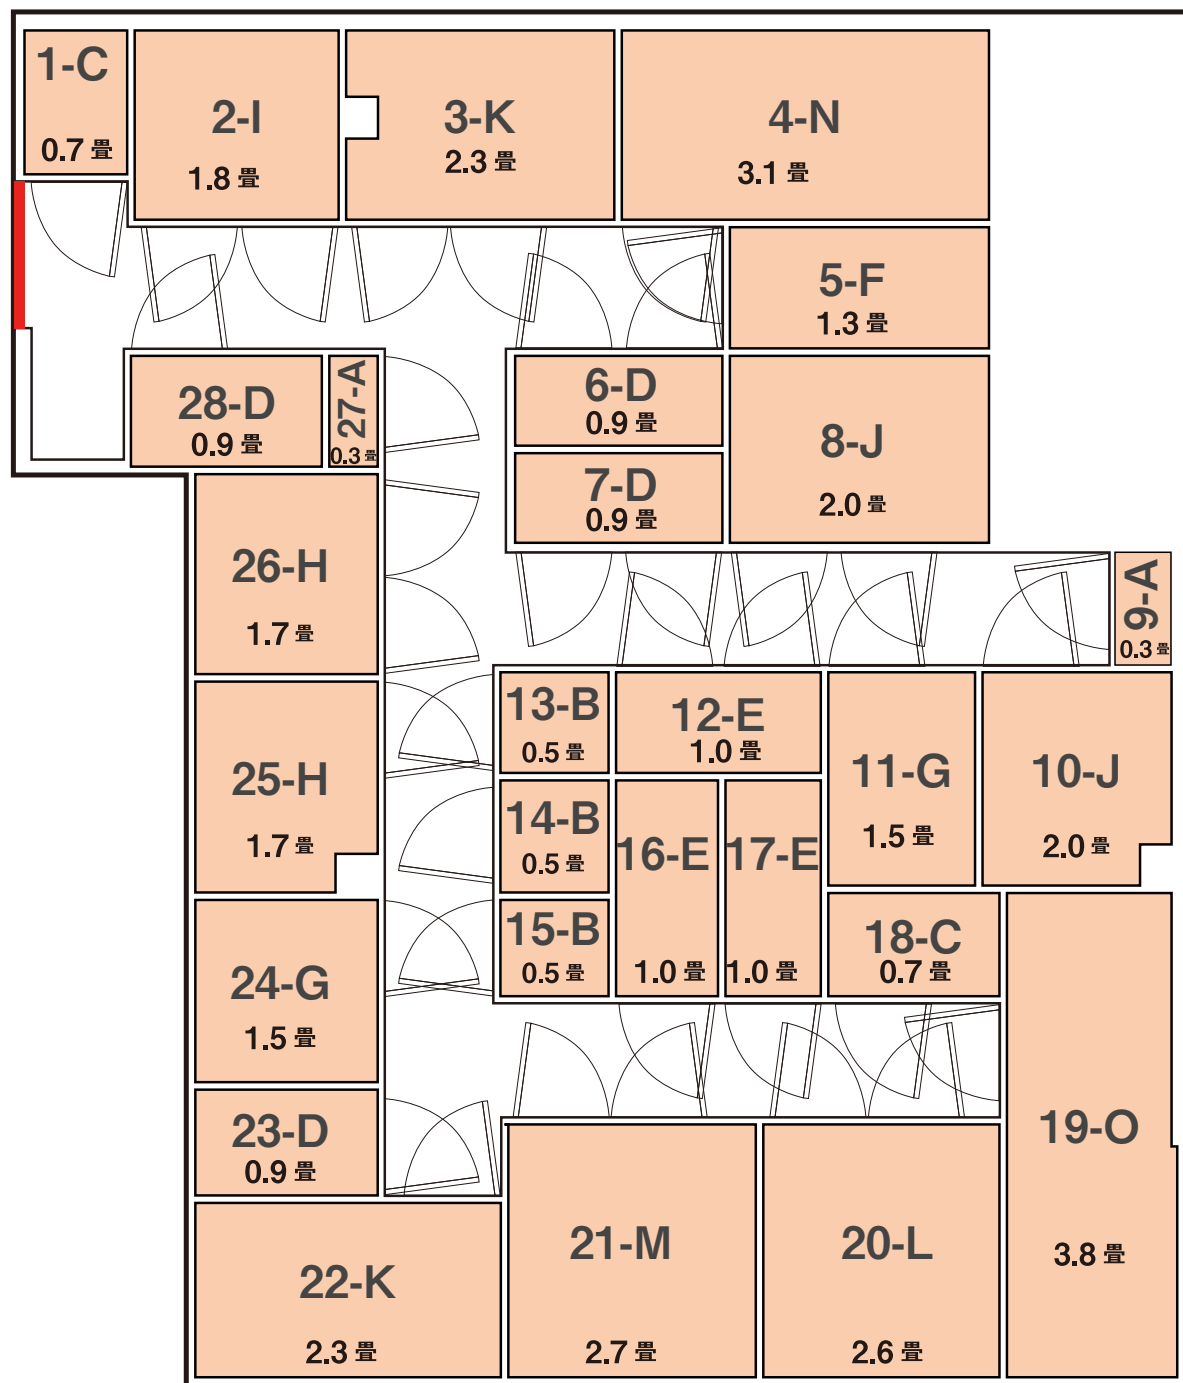

FLOOR MAP

243号店・南津守3丁目店

店舗入口 →

- | | |
|-----------|-----------|
| A (0.3 畳) | J (2.0 畳) |
| B (0.5 畳) | K (2.3 畳) |
| C (0.7 畳) | L (2.6 畳) |
| D (0.9 畳) | M (2.7 畳) |
| E (1.0 畳) | N (3.1 畳) |
| F (1.3 畳) | O (3.8 畳) |
| G (1.5 畳) | |
| H (1.7 畳) | |
| I (1.8 畳) | |