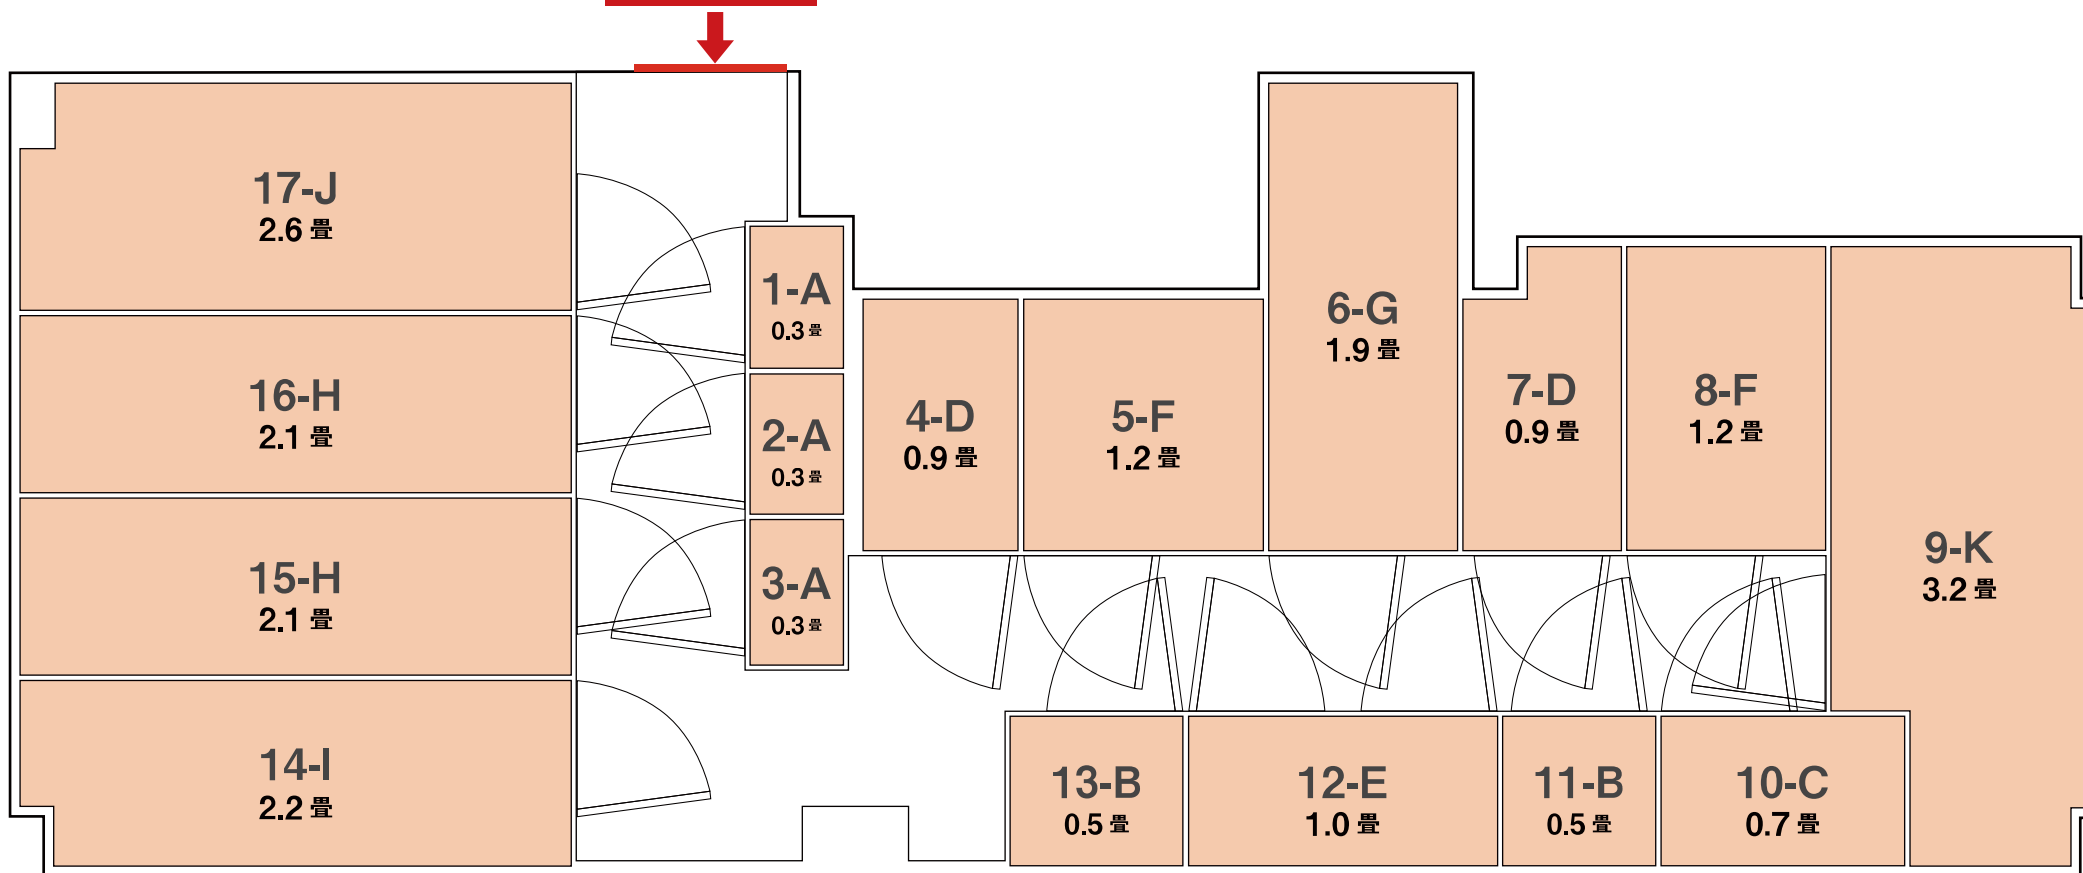

店舗入口

A (0.3 畳)	E (1.0 畳)	I (2.2 畳)
B (0.5 畳)	F (1.2 畳)	J (2.6 畳)
C (0.7 畳)	G (1.9 畳)	K (3.2 畳)
D (0.9 畳)	H (2.1 畳)	