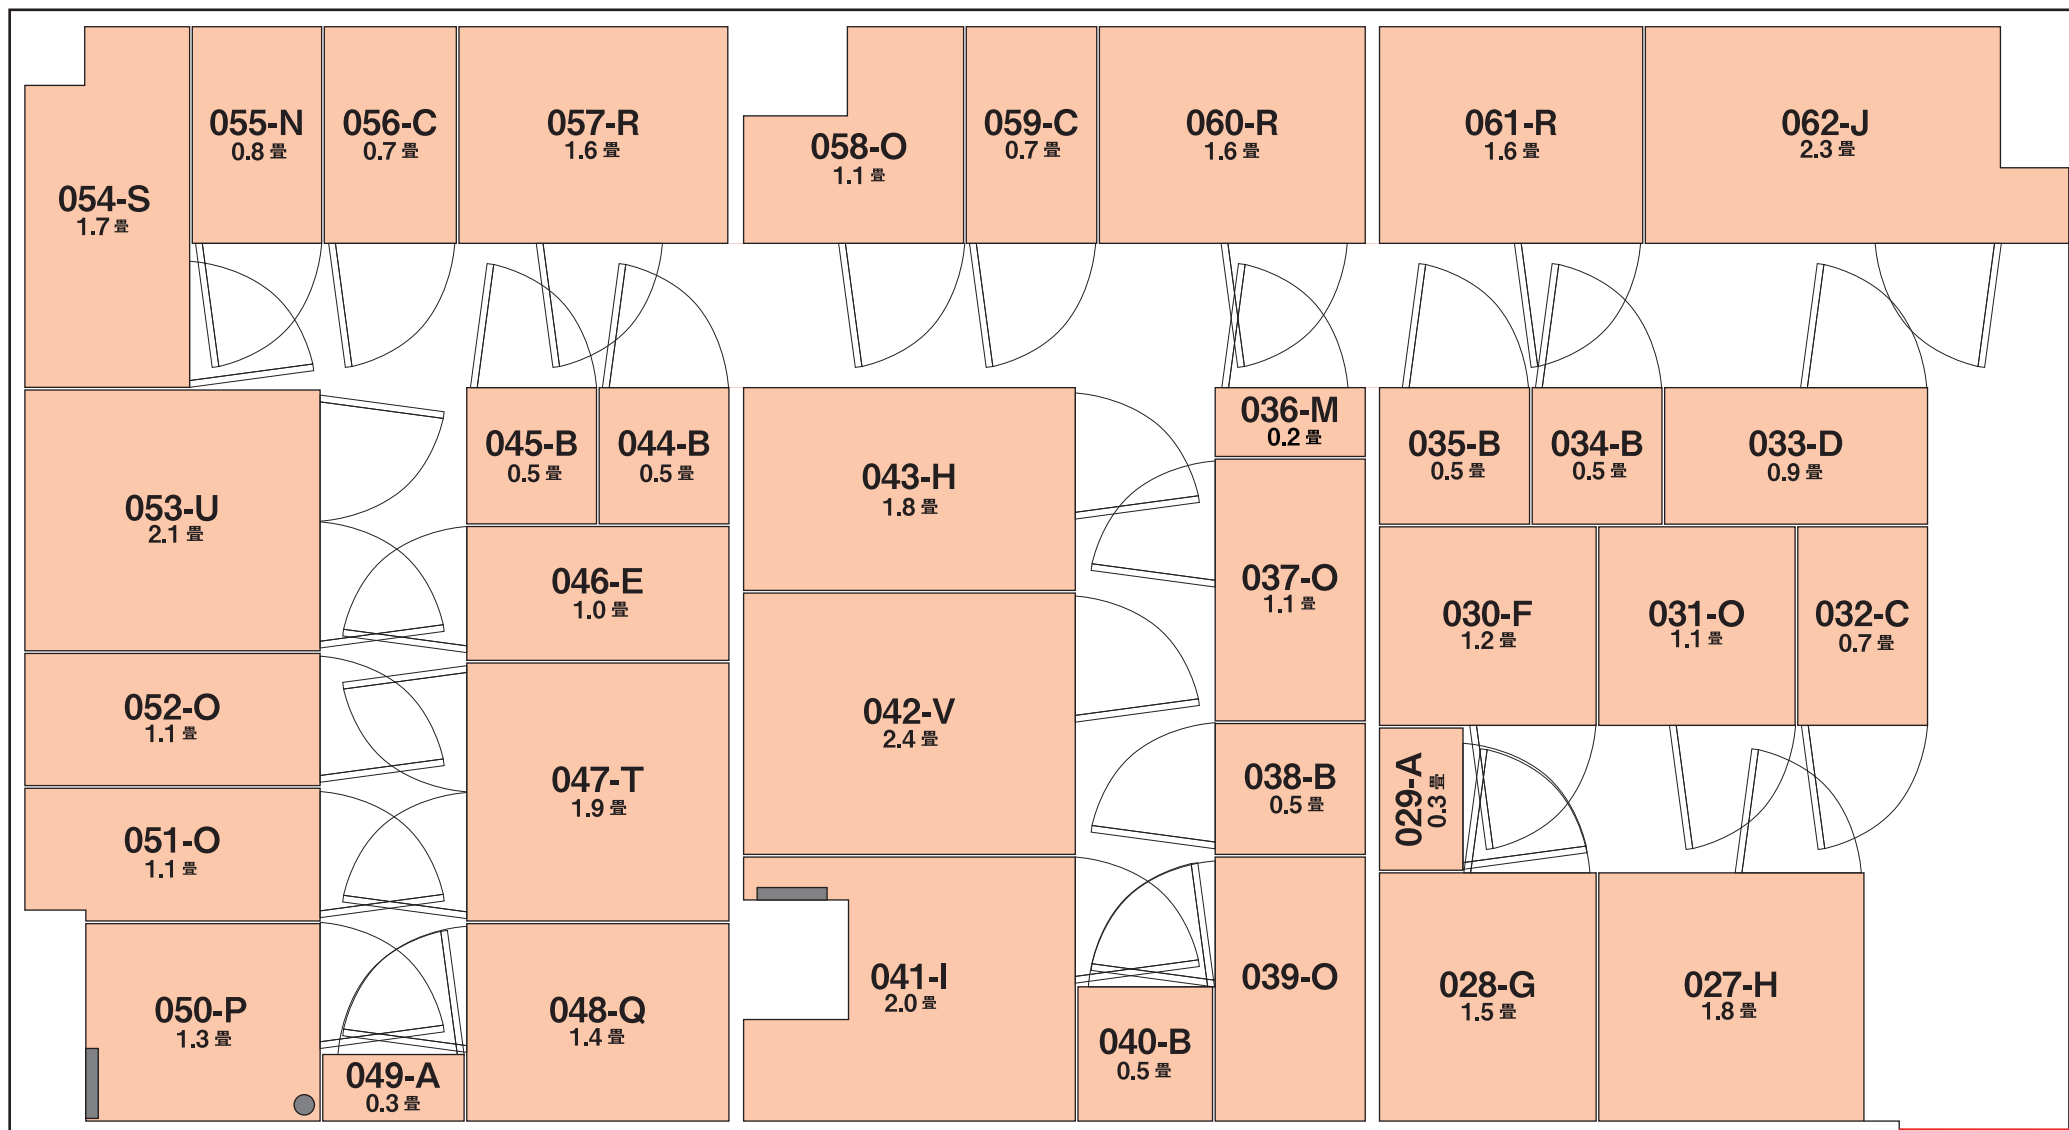

FLOOR MAP

233店・あびこ駅前店②

↑
店舗入口

M (0.2畳)	N (0.8畳)	F (1.2畳)	R (1.6畳)	I (2.0畳)	K (2.5畳)
A (0.3畳)	D (0.9畳)	P (1.3畳)	S (1.7畳)	U (2.1畳)	L (2.8畳)
B (0.5畳)	E (1.0畳)	Q (1.4畳)	H (1.8畳)	J (2.3畳)	
C (0.7畳)	O (1.1畳)	G (1.5畳)	T (1.9畳)	V (2.4畳)	