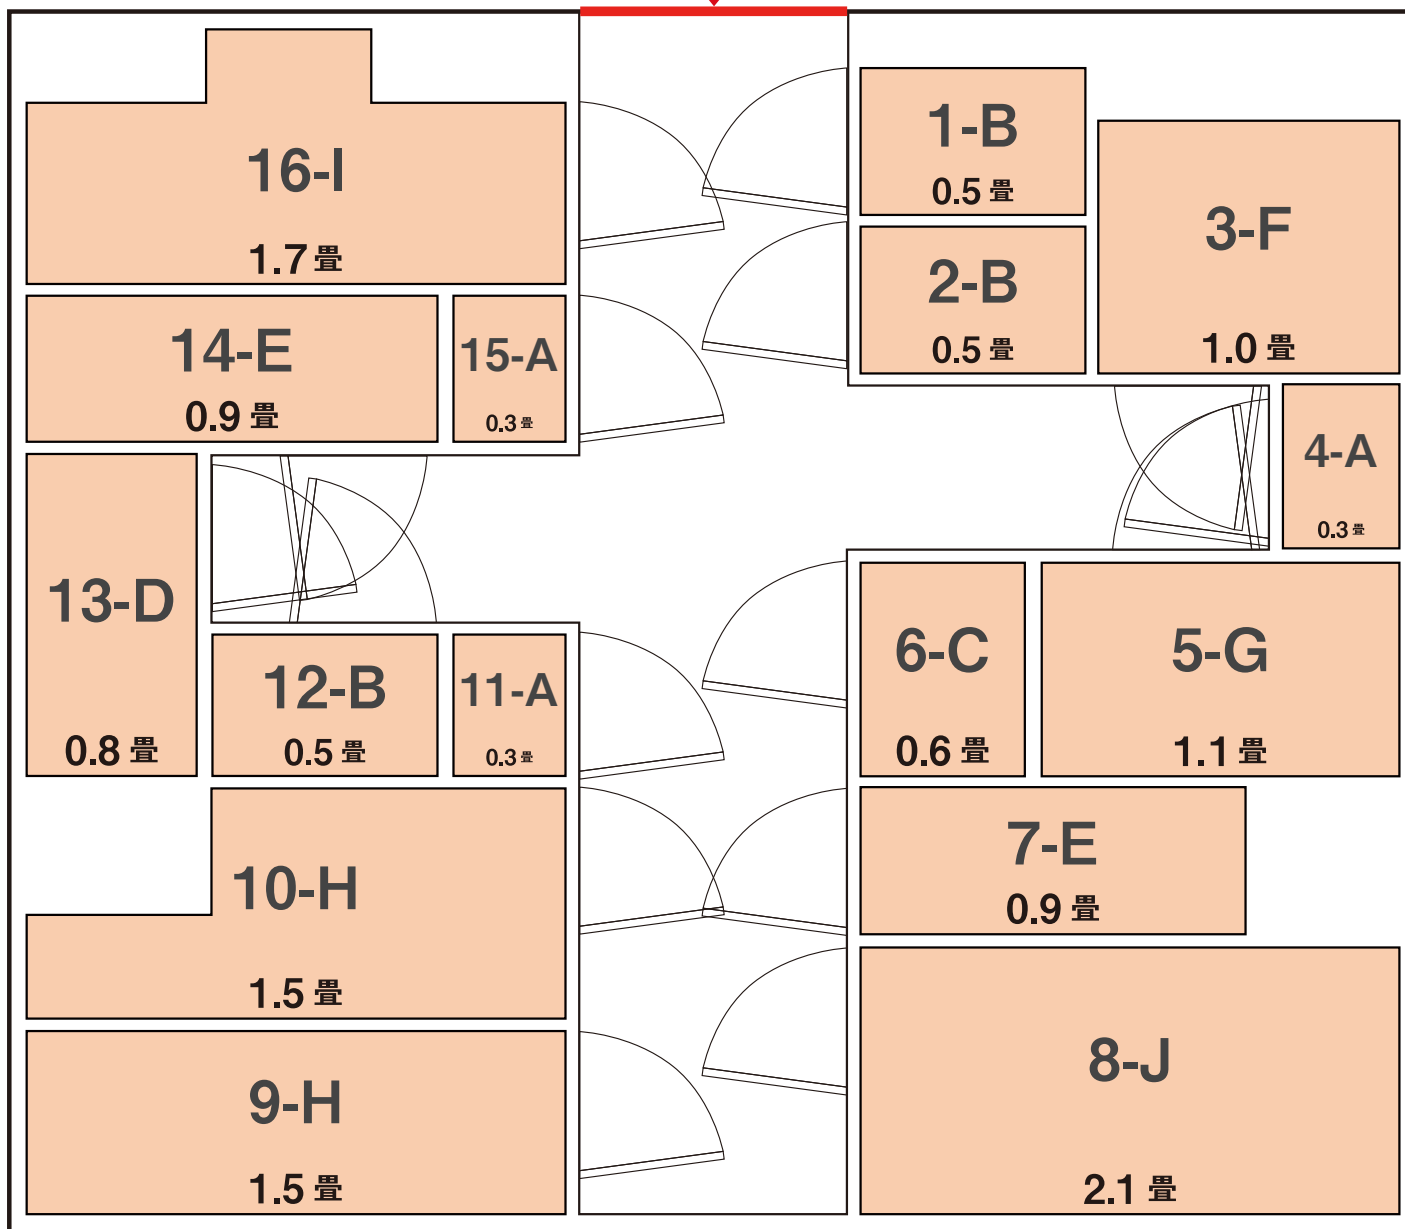

店舗入口

A (0.3 畳)	F (1.0 畳)
B (0.5 畳)	G (1.1 畳)
C (0.6 畳)	H (1.5 畳)
D (0.8 畳)	I (1.7 畳)
E (0.9 畳)	J (2.1 畳)