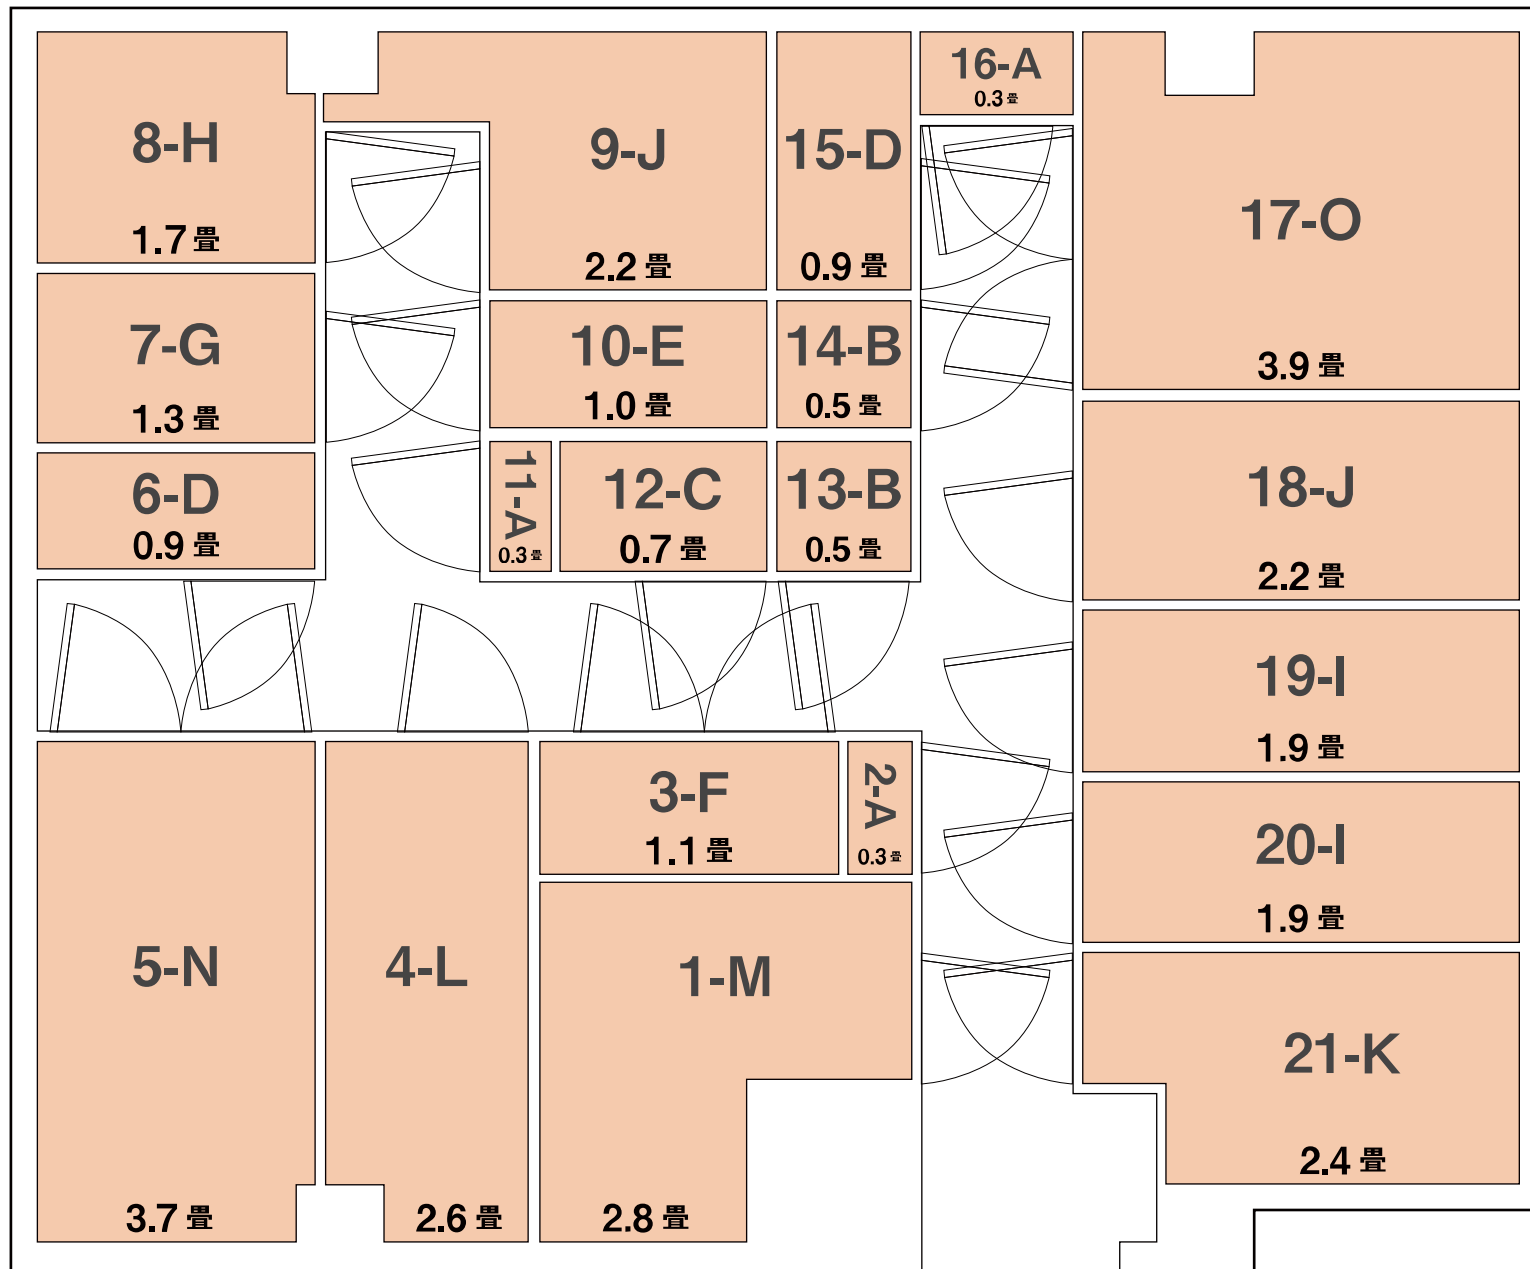

FLOOR MAP

230号店・京都上桂店

A (0.3 畳)	J (2.2 畳)
B (0.5 畳)	K (2.4 畳)
C (0.7 畳)	L (2.6 畳)
D (0.9 畳)	M (2.8 畳)
E (1.0 畳)	N (3.7 畳)
F (1.1 畳)	O (3.9 畳)
G (1.3 畳)	
H (1.7 畳)	
I (1.9 畳)	

↑
店舗入口