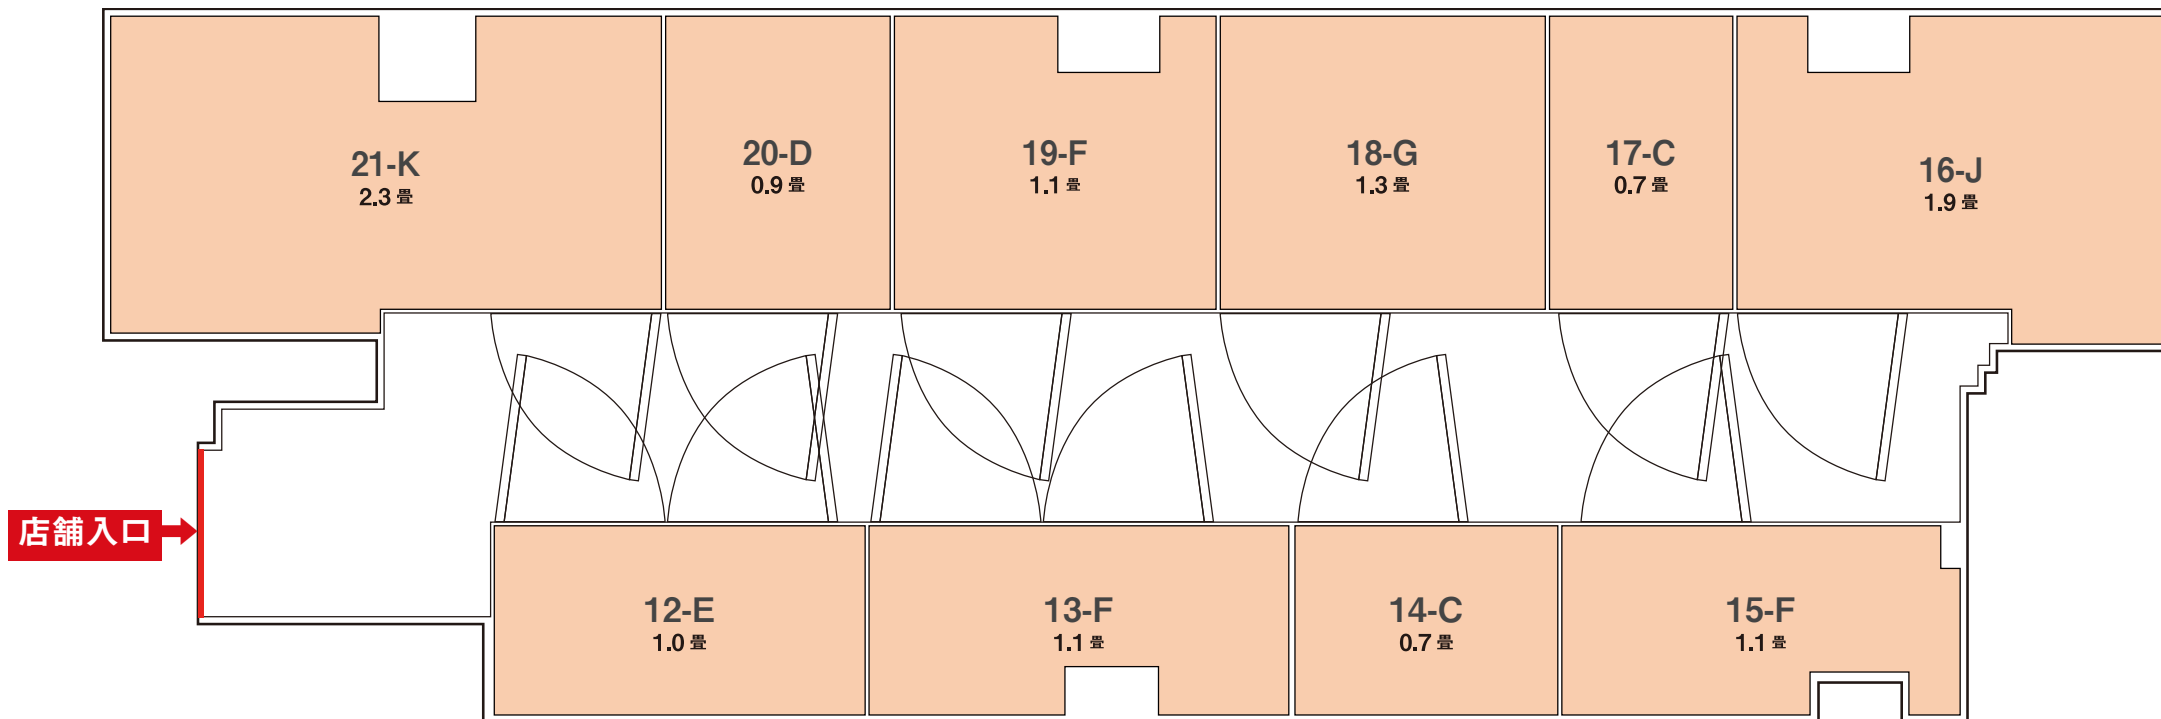

FLOOR MAP

221号店・南森町2丁目店②

A (0.3 畳)	G (1.3 畳)
B (0.5 畳)	H (1.4 畳)
C (0.7 畳)	I (1.8 畳)
D (0.9 畳)	J (1.9 畳)
E (1.0 畳)	K (2.3 畳)
F (1.1 畳)	L (2.8 畳)