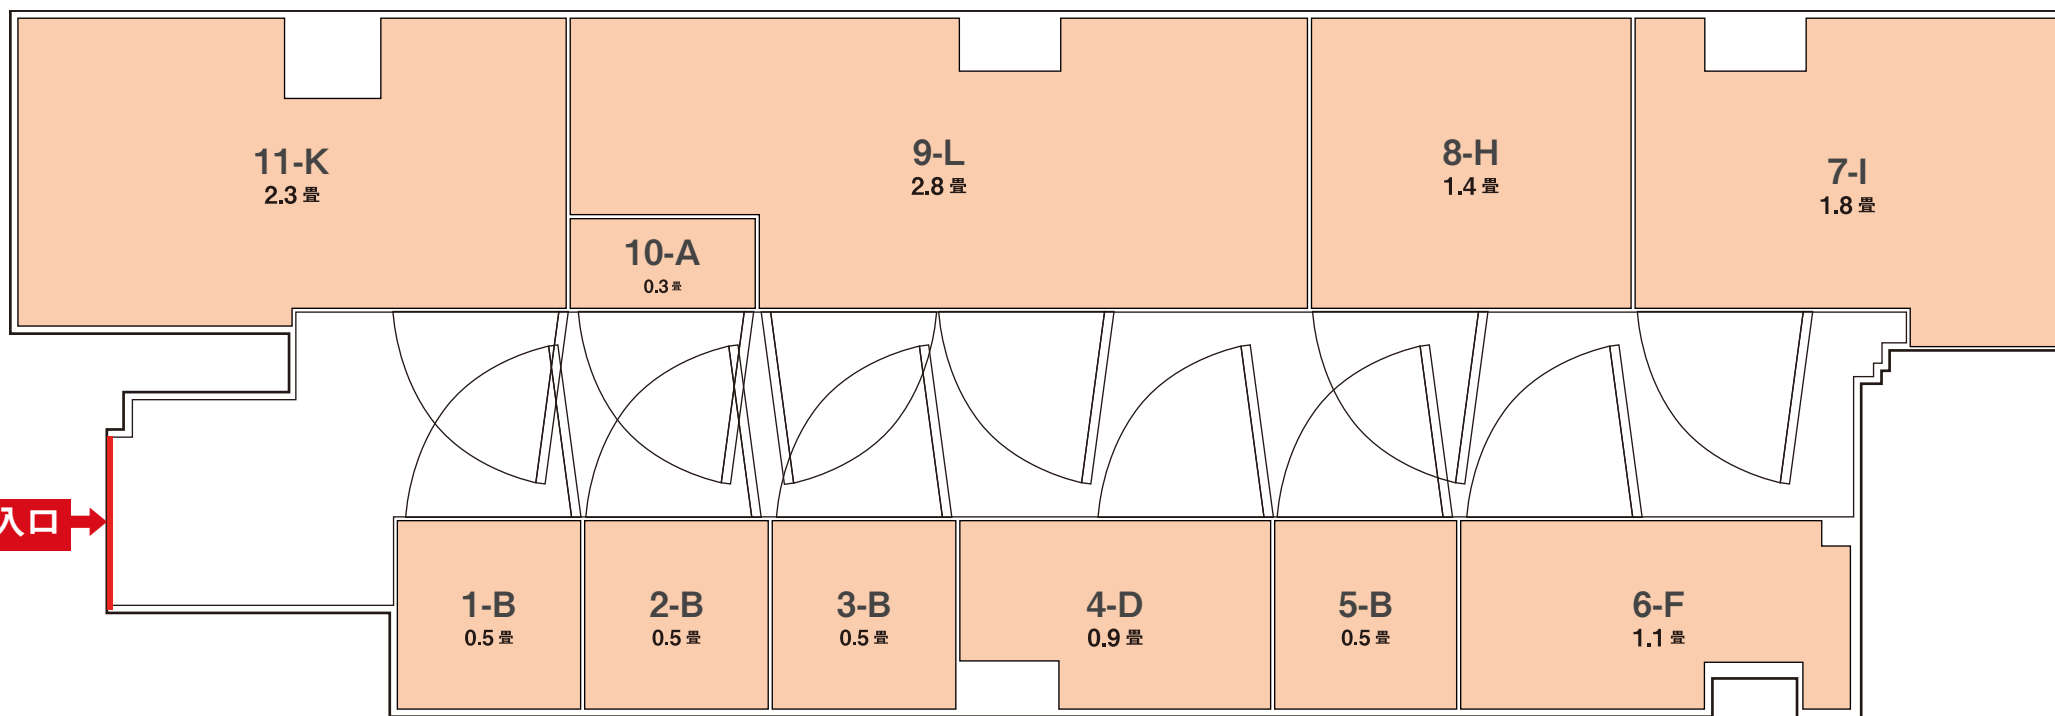

# FLOOR MAP

221号店・南森町2丁目店①

A (0.3 畳)	G (1.3 畳)
B (0.5 畳)	H (1.4 畳)
C (0.7 畳)	I (1.8 畳)
D (0.9 畳)	J (1.9 畳)
E (1.0 畳)	K (2.3 畳)
F (1.1 畳)	L (2.8 畳)