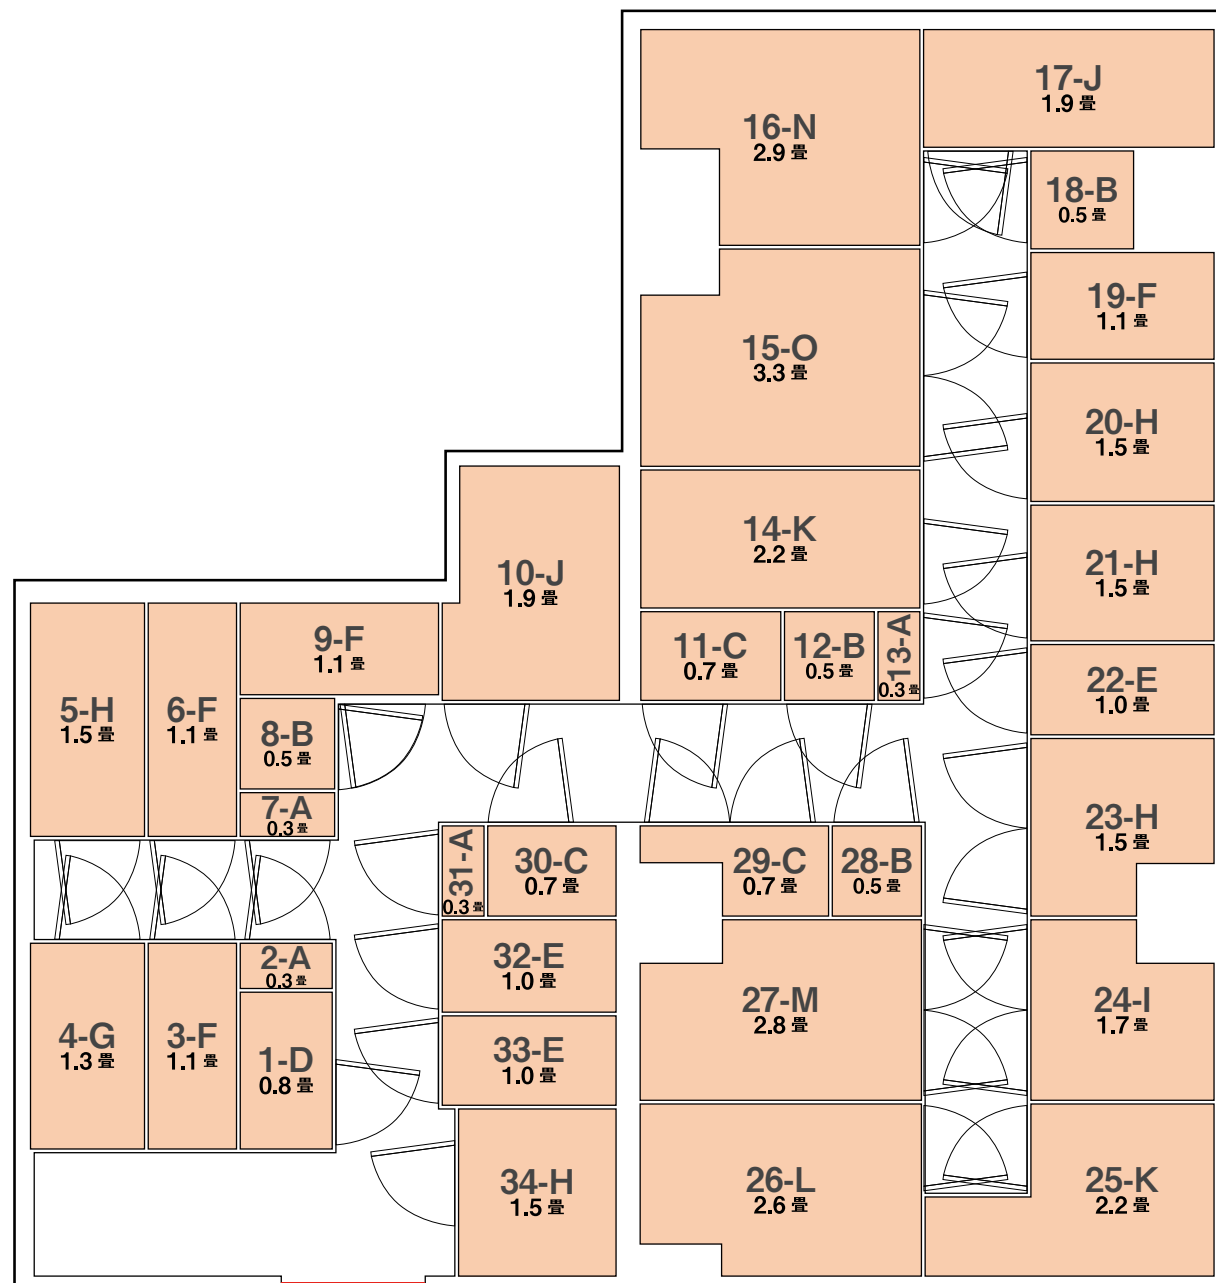

# FLOOR MAP

205号店・明石駅前桜町店

|           |           |
|-----------|-----------|
| A (0.3 畳) | I (1.7 畳) |
| B (0.5 畳) | J (1.9 畳) |
| C (0.7 畳) | K (2.2 畳) |
| D (0.8 畳) | L (2.6 畳) |
| E (1.0 畳) | M (2.8 畳) |
| F (1.1 畳) | N (2.9 畳) |
| G (1.3 畳) | O (3.3 畳) |
| H (1.5 畳) |           |

店舗入口

TRUNK PIT トランク収納ピット