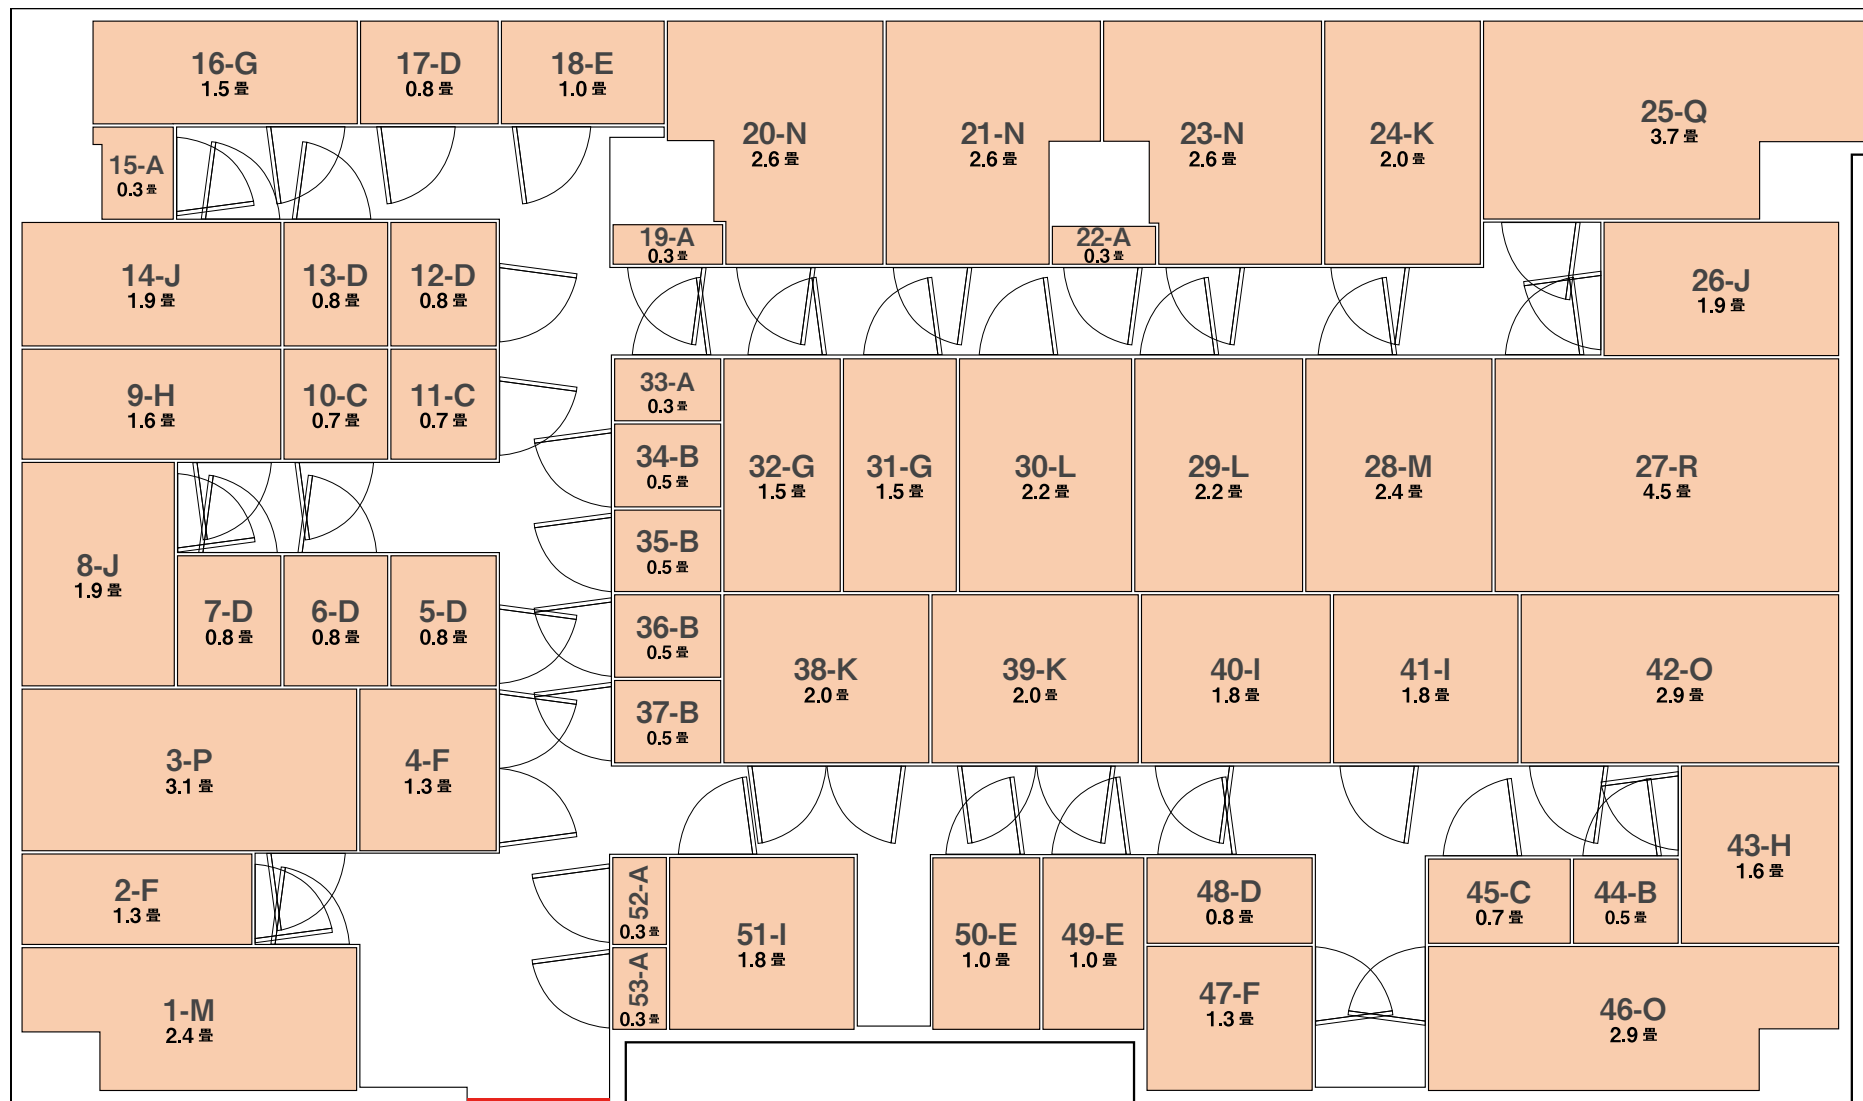

FLOOR MAP

200号店・谷町4丁目店①

- A (0.3 畳)
- B (0.5 畳)
- C (0.7 畳)
- D (0.8 畳)
- E (1.0 畳)
- F (1.3 畳)
- G (1.5 畳)
- H (1.6 畳)
- I (1.8 畳)
- J (1.9 畳)
- K (2.0 畳)
- L (2.2 畳)
- M (2.4 畳)
- N (2.6 畳)
- O (2.9 畳)
- P (3.1 畳)
- Q (3.7 畳)
- R (4.5 畳)

店舗入口