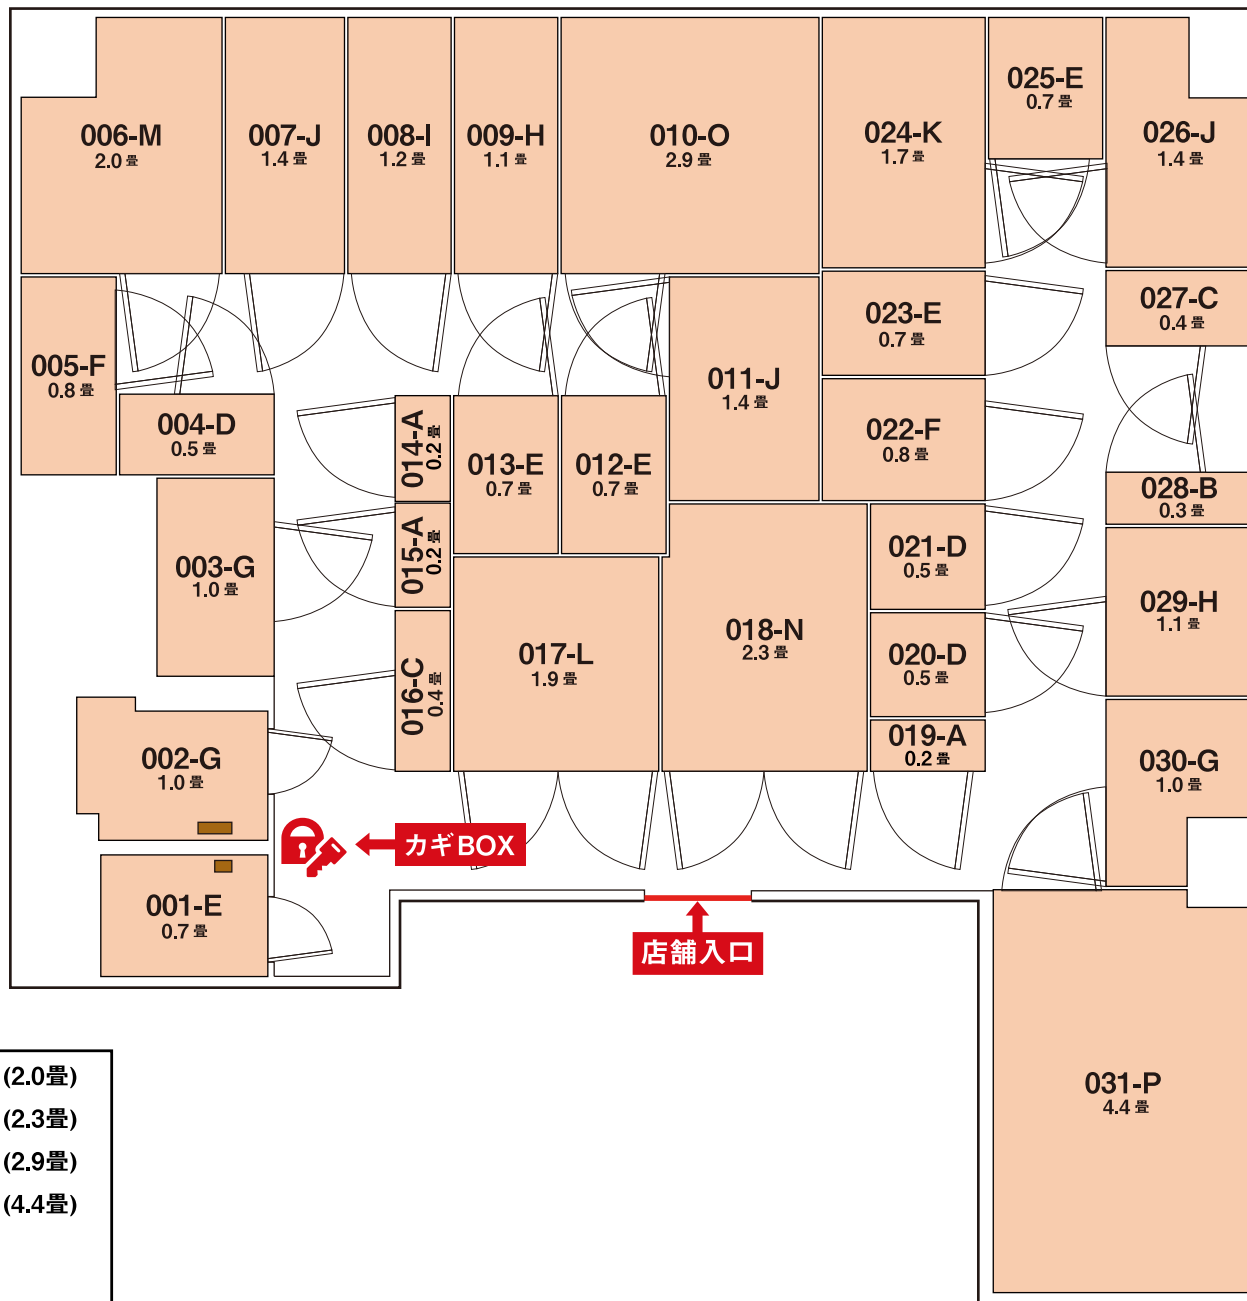

FLOOR MAP

1000209号店・八丁堀2丁目店

A (0.2畳)	G (1.0畳)	M (2.0畳)
B (0.3畳)	H (1.1畳)	N (2.3畳)
C (0.4畳)	I (1.2畳)	O (2.9畳)
D (0.5畳)	J (1.4畳)	P (4.4畳)
E (0.7畳)	K (1.7畳)	
F (0.8畳)	L (1.9畳)	