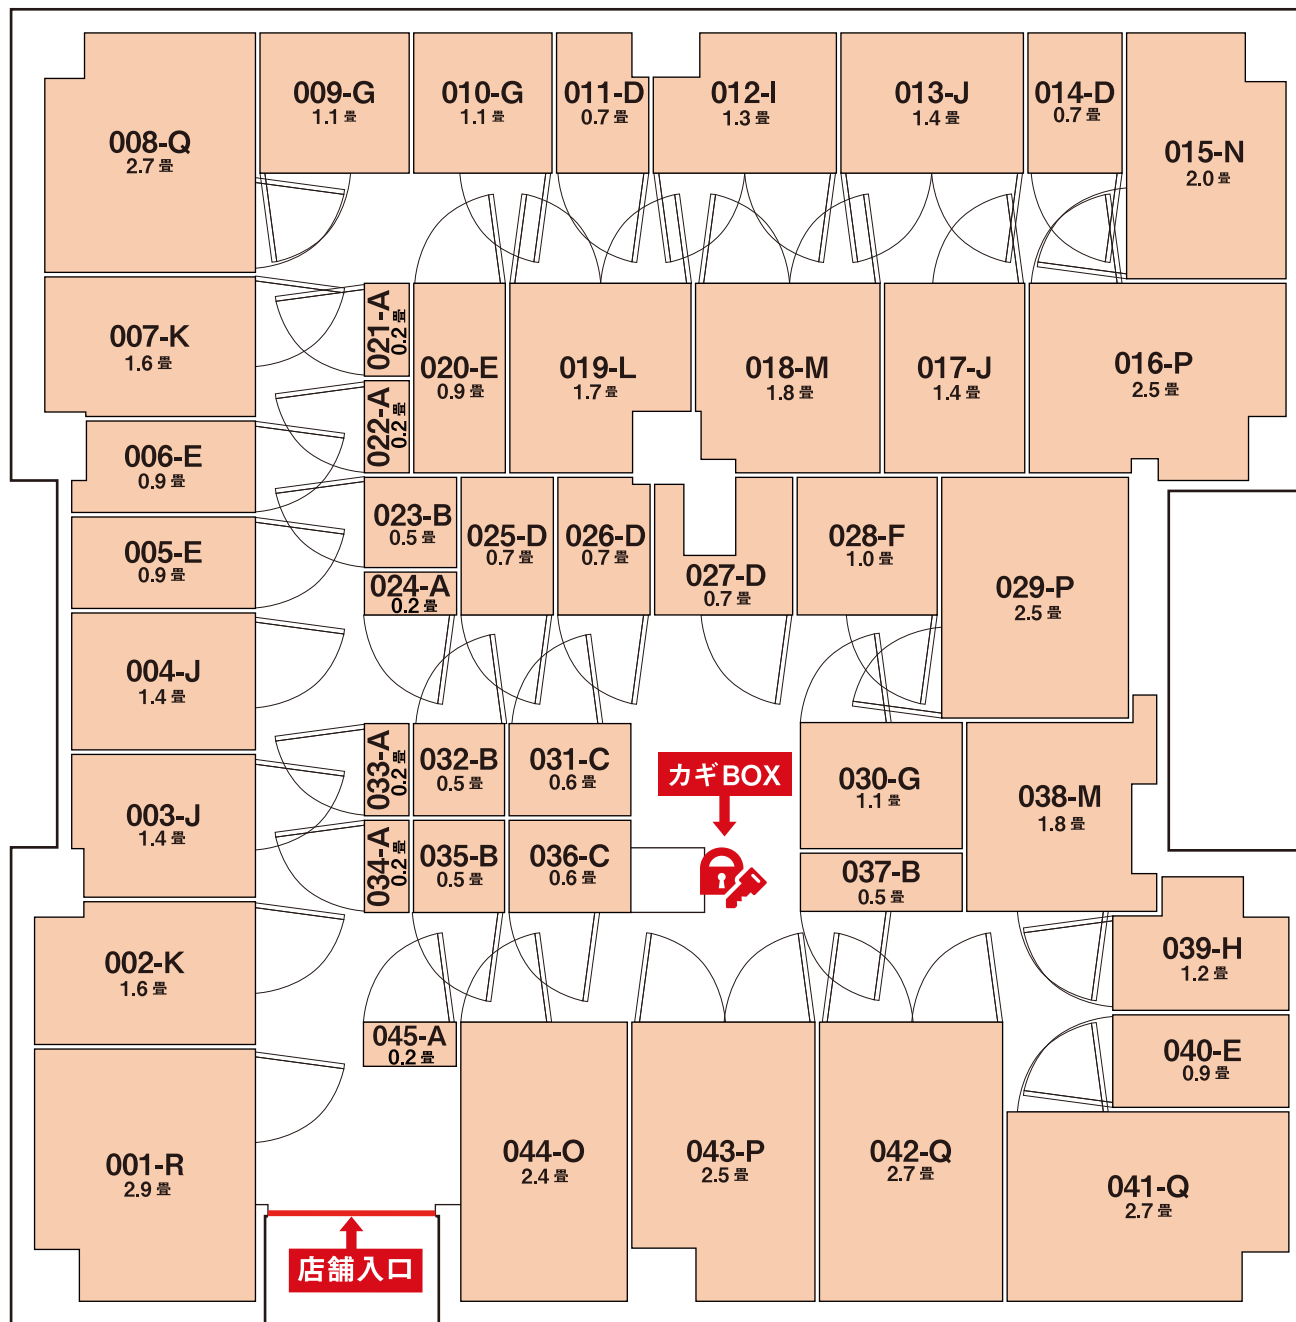

FLOOR MAP

1000208 号店・世田谷三軒茶屋東店

A (0.2畳)	J (1.4畳)
B (0.5畳)	K (1.6畳)
C (0.6畳)	L (1.7畳)
D (0.7畳)	M (1.8畳)
E (0.9畳)	N (2.0畳)
F (1.0畳)	O (2.4畳)
G (1.1畳)	P (2.5畳)
H (1.2畳)	Q (2.7畳)
I (1.3畳)	R (2.9畳)