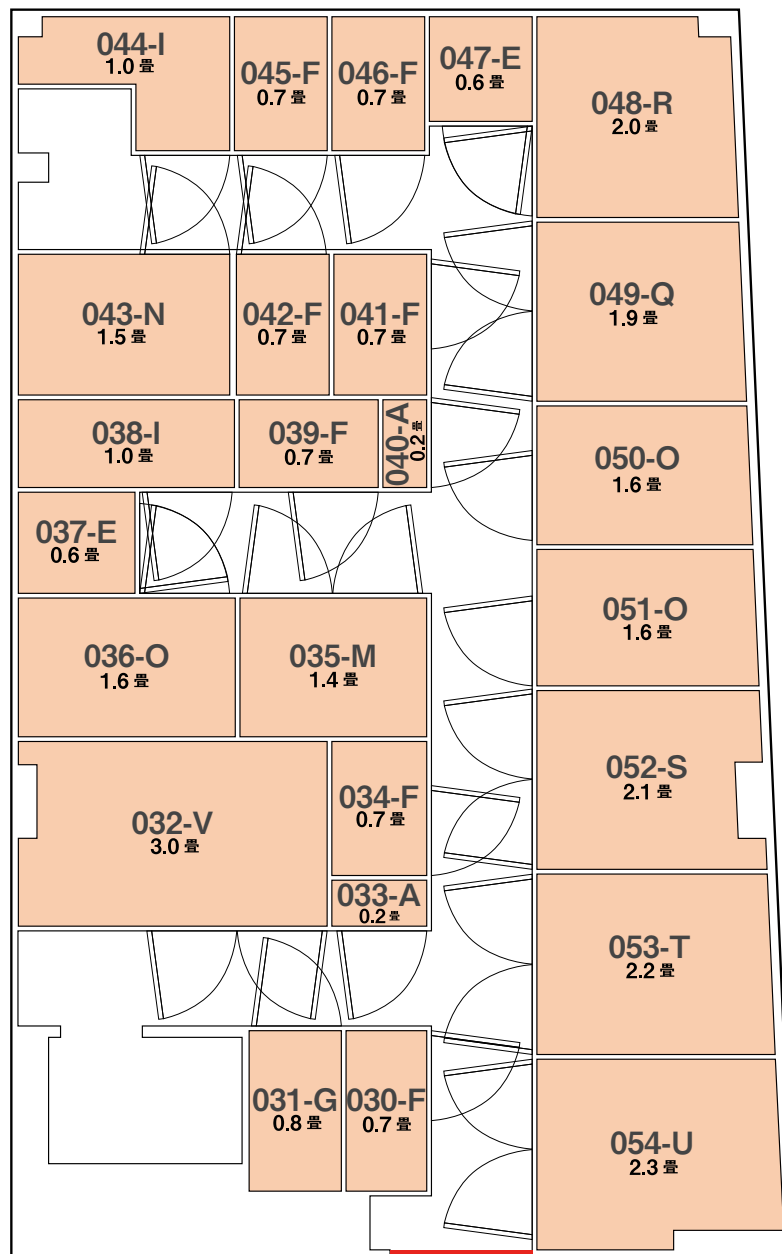

FLOOR MAP

1000190号店・厚木水引1丁目店②

A (0.2畳)	I (1.0畳)	Q (1.9畳)
B (0.3畳)	J (1.1畳)	R (2.0畳)
C (0.4畳)	K (1.2畳)	S (2.1畳)
D (0.5畳)	L (1.3畳)	T (2.2畳)
E (0.6畳)	M (1.4畳)	U (2.3畳)
F (0.7畳)	N (1.5畳)	V (3.0畳)
G (0.8畳)	O (1.6畳)	
H (0.9畳)	P (1.8畳)	

店舗入口