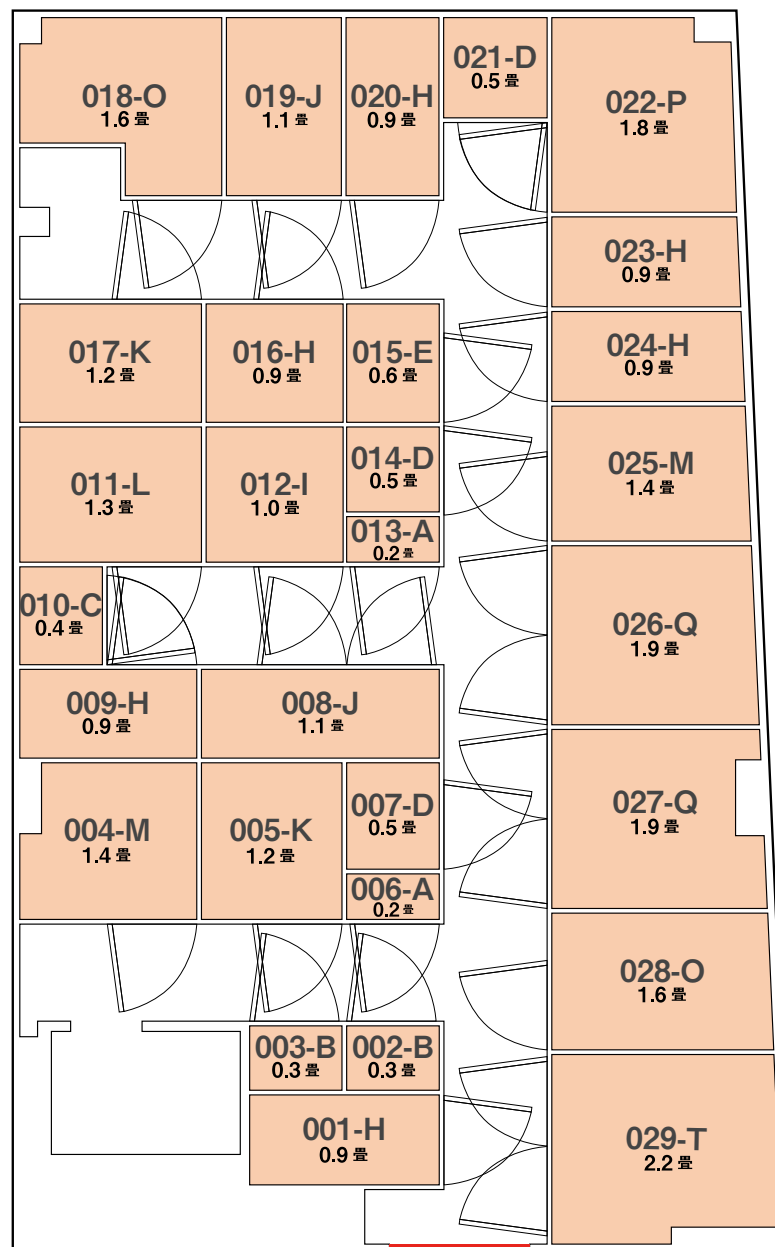

FLOOR MAP

1000190号店・厚木水引1丁目店 ①

A (0.2 畳)	I (1.0 畳)	Q (1.9 畳)
B (0.3 畳)	J (1.1 畳)	R (2.0 畳)
C (0.4 畳)	K (1.2 畳)	S (2.1 畳)
D (0.5 畳)	L (1.3 畳)	T (2.2 畳)
E (0.6 畳)	M (1.4 畳)	U (2.3 畳)
F (0.7 畳)	N (1.5 畳)	V (3.0 畳)
G (0.8 畳)	O (1.6 畳)	
H (0.9 畳)	P (1.8 畳)	

店舗入口