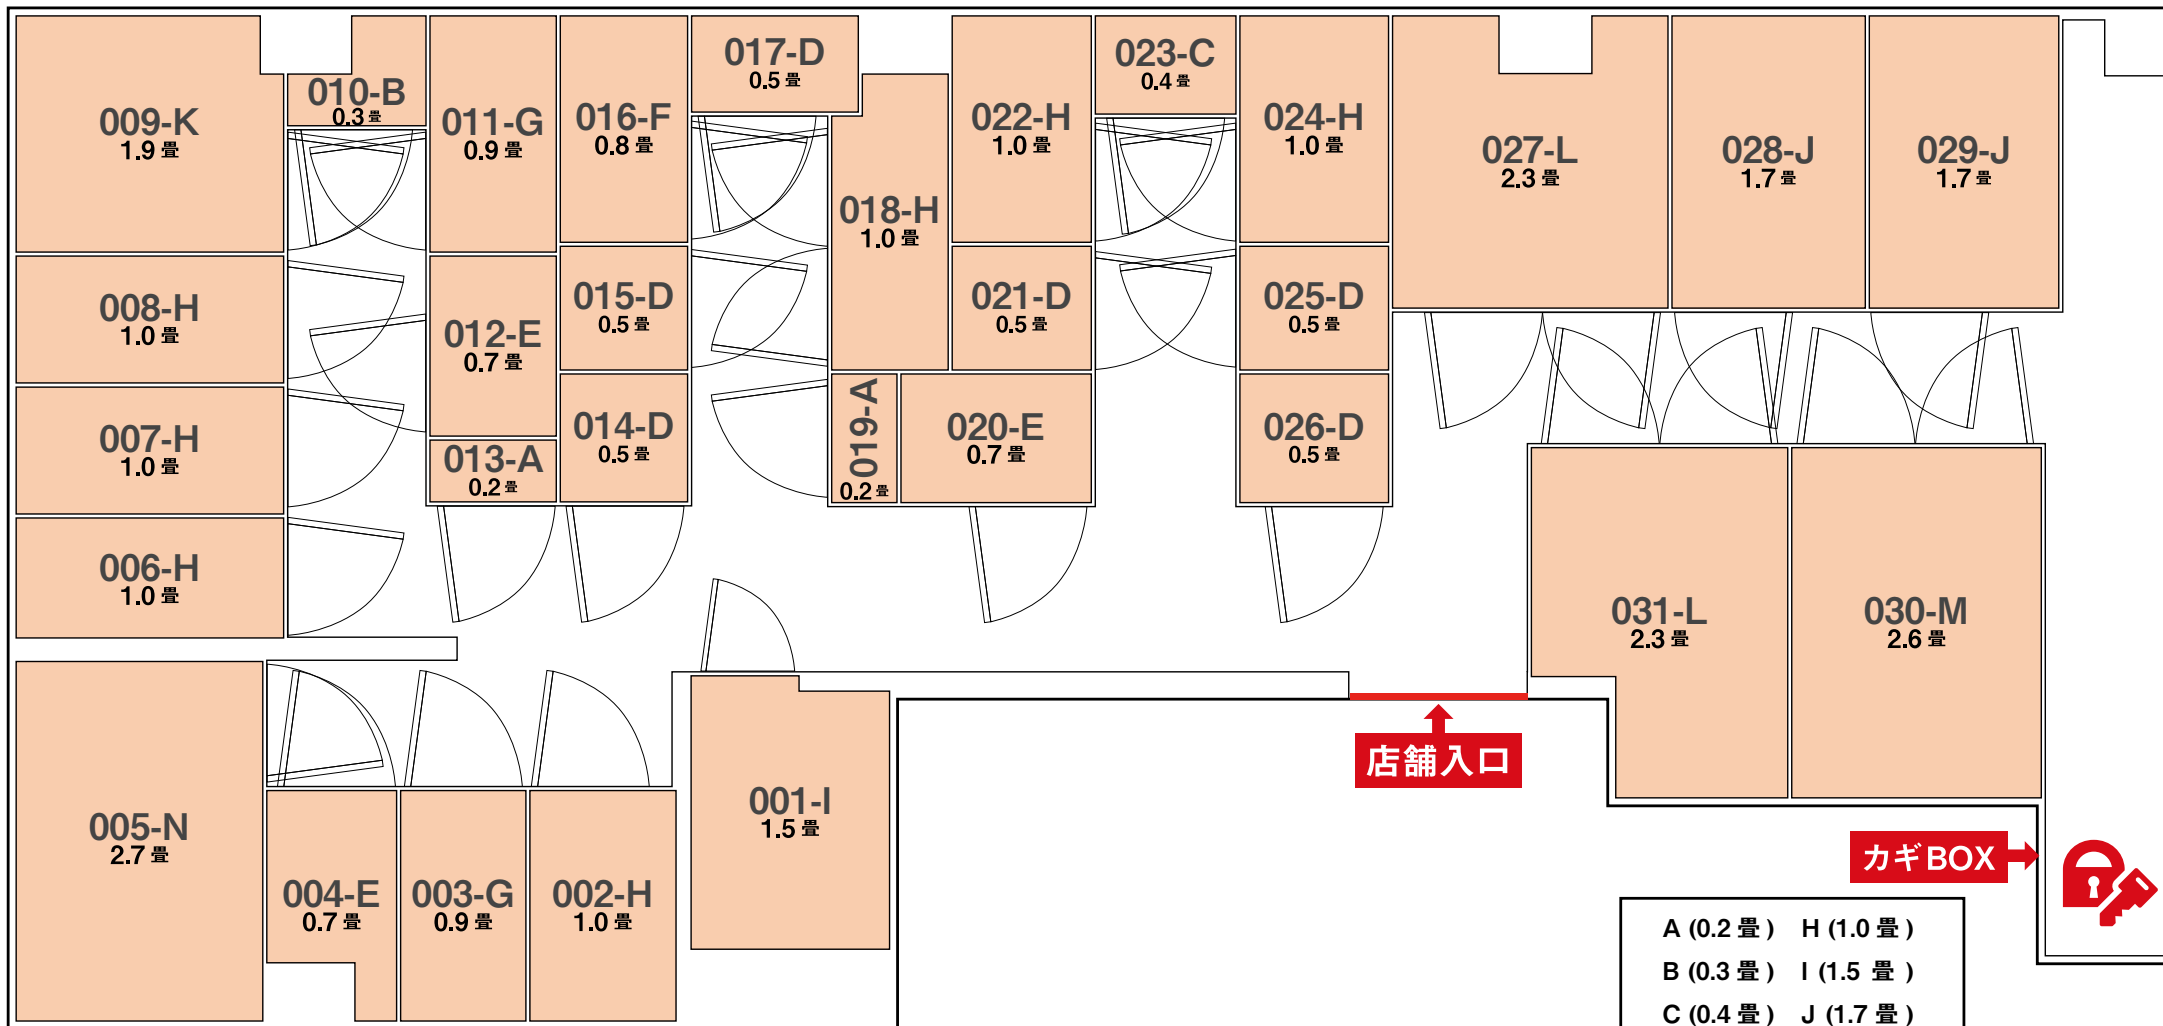

# FLOOR MAP

1000161号店・江東北砂1丁目店

- A (0.2畳) H (1.0畳)
- B (0.3畳) I (1.5畳)
- C (0.4畳) J (1.7畳)
- D (0.5畳) K (1.9畳)
- E (0.7畳) L (2.3畳)
- F (0.8畳) M (2.6畳)
- G (0.9畳) N (2.7畳)