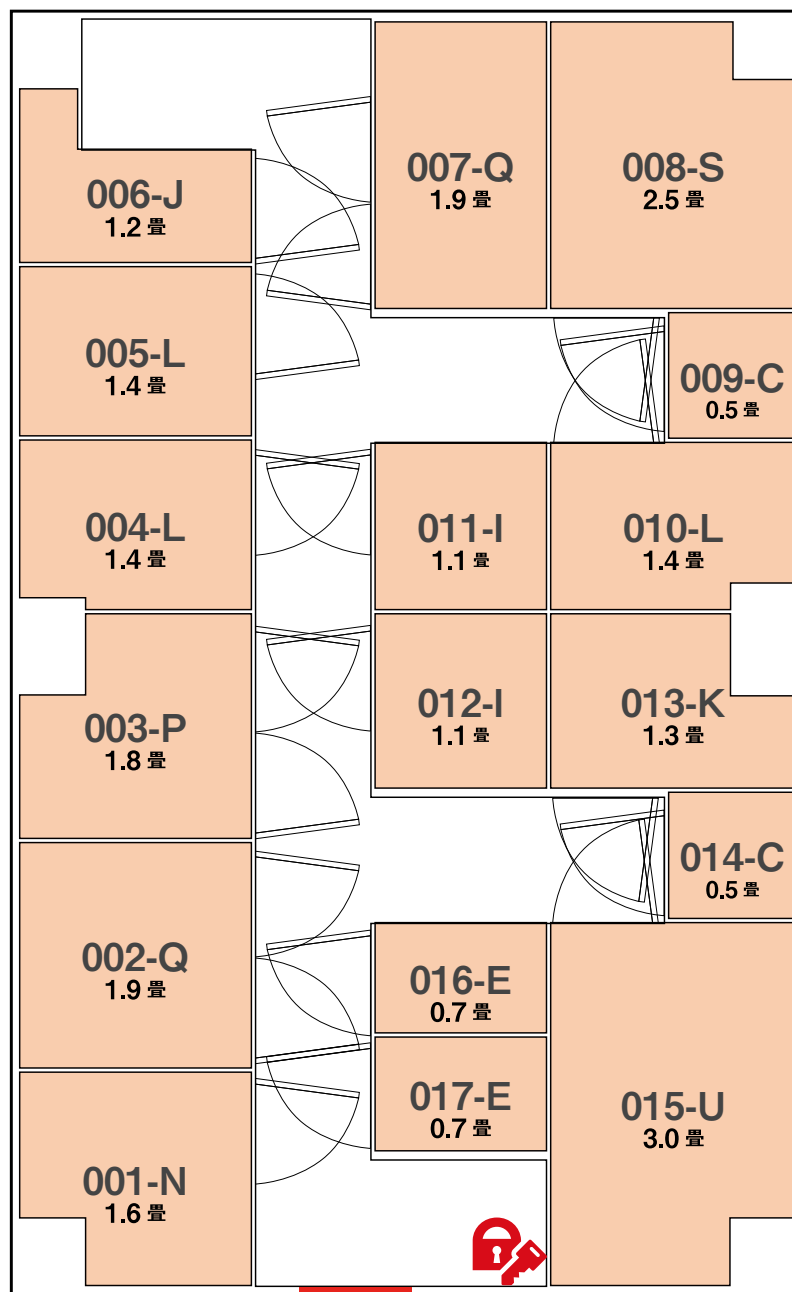

A (0.2 畳)	I (1.1 畳)	Q (1.9 畳)
B (0.4 畳)	J (1.2 畳)	R (2.4 畳)
C (0.5 畳)	K (1.3 畳)	S (2.5 畳)
D (0.6 畳)	L (1.4 畳)	T (2.7 畳)
E (0.7 畳)	M (1.5 畳)	U (3.0 畳)
F (0.8 畳)	N (1.6 畳)	
G (0.9 畳)	O (1.7 畳)	
H (1.0 畳)	P (1.8 畳)	

↑
店舗入口

↑
カギBOX