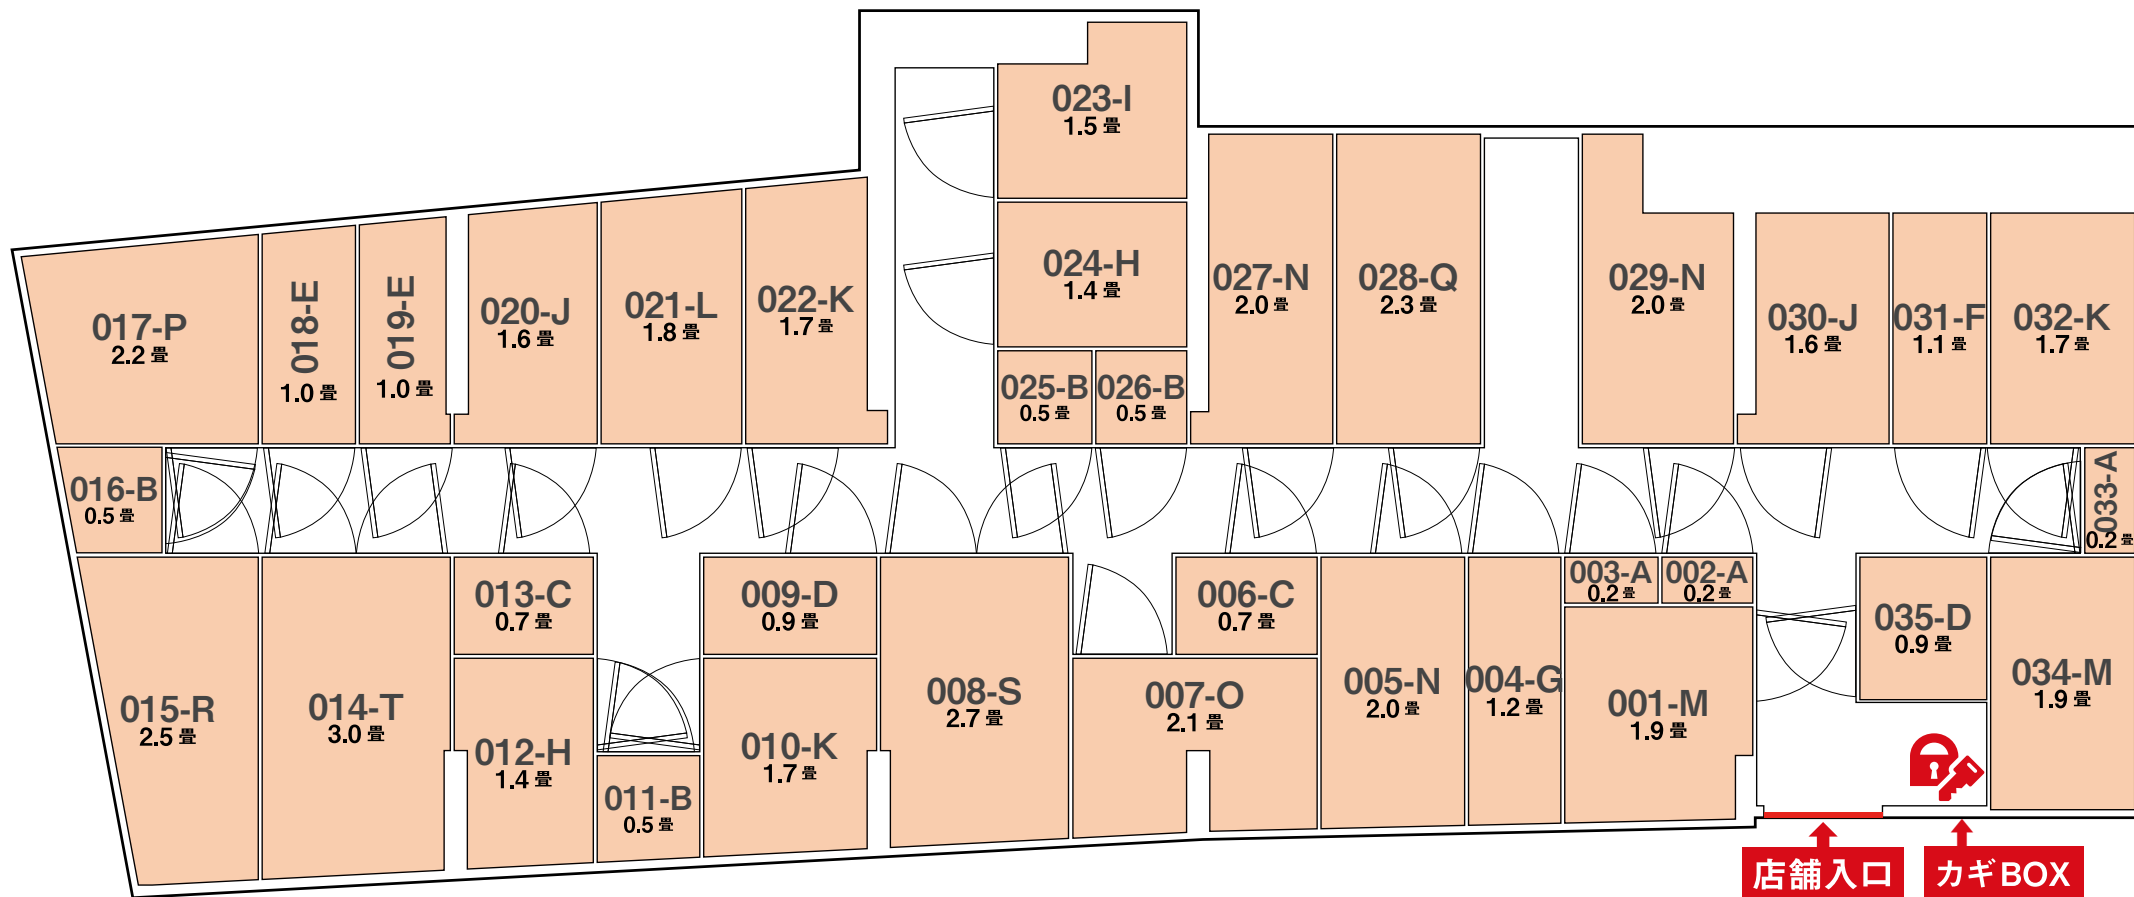

FLOOR MAP

1000147号店・大田雑色駅西店

A (0.2畳)	H (1.4畳)	O (2.1畳)
B (0.5畳)	I (1.5畳)	P (2.2畳)
C (0.7畳)	J (1.6畳)	Q (2.3畳)
D (0.9畳)	K (1.7畳)	R (2.5畳)
E (1.0畳)	L (1.8畳)	S (2.7畳)
F (1.1畳)	M (1.9畳)	T (3.0畳)
G (1.2畳)	N (2.0畳)	