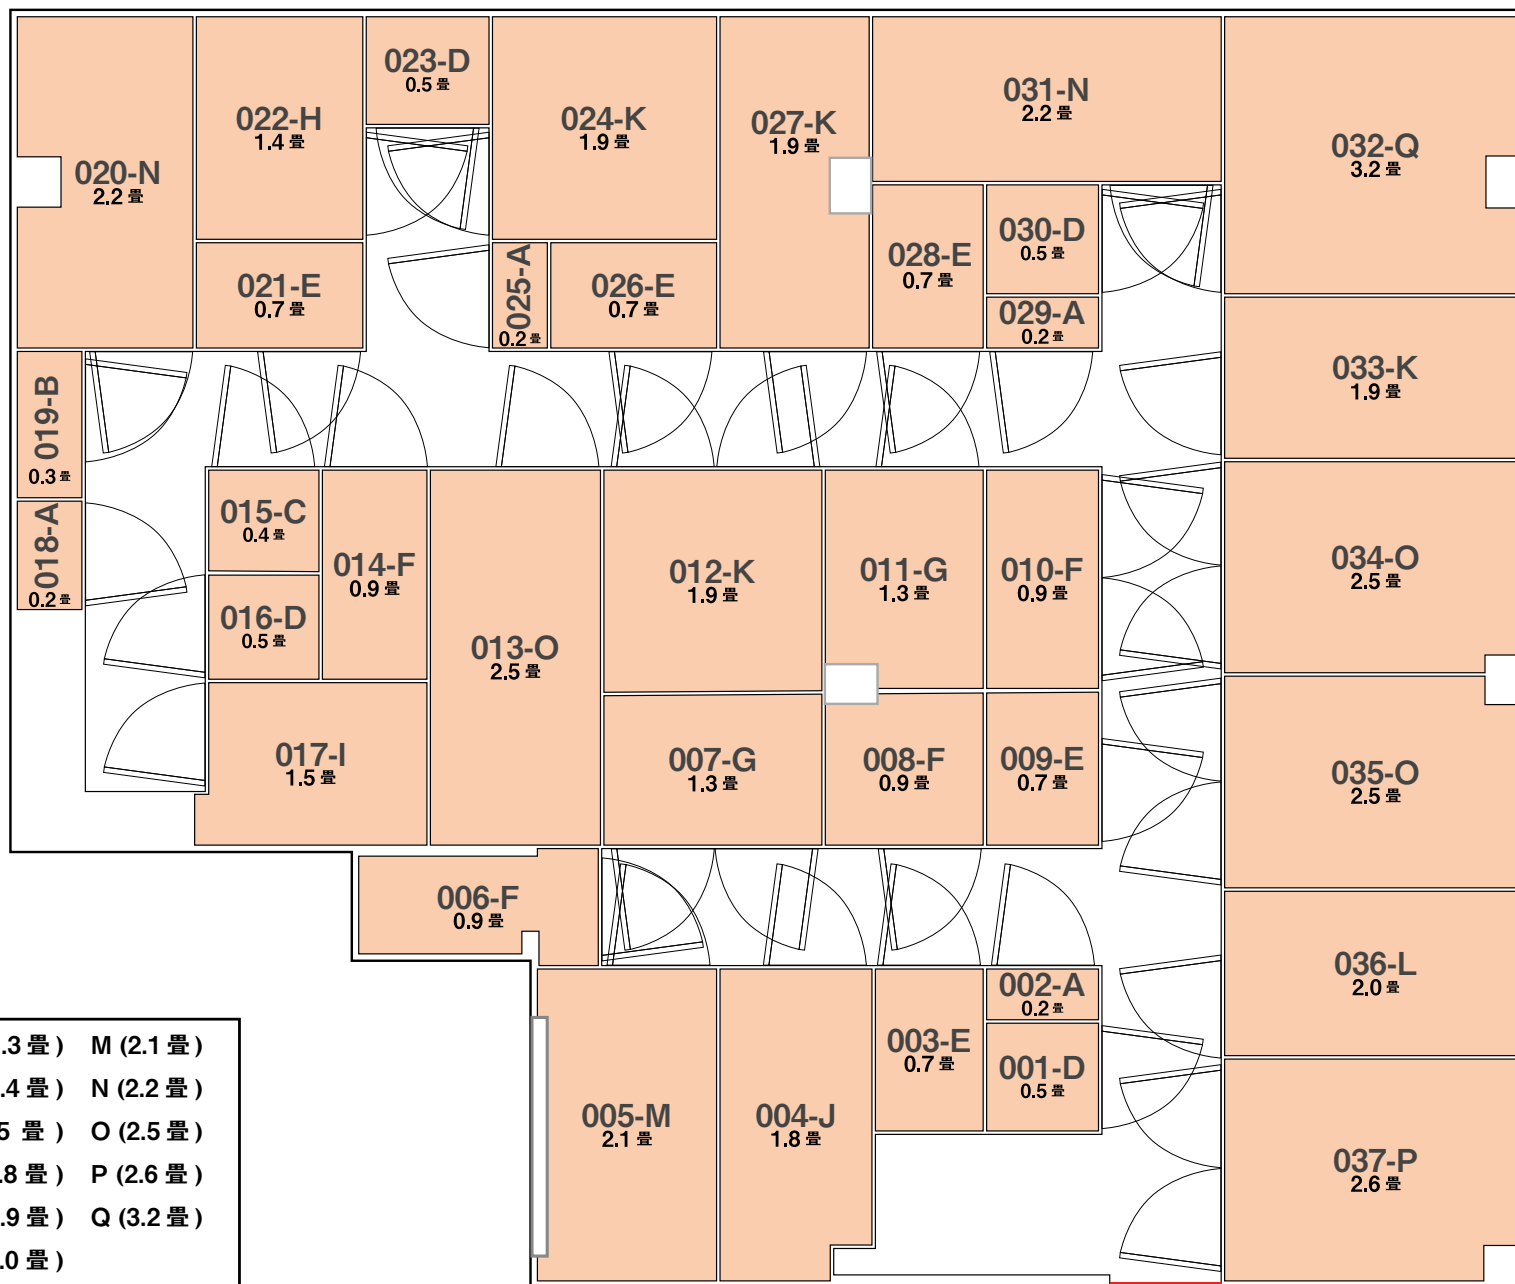

FLOOR MAP

1000127号店・台東竜泉2丁目店

- | | | |
|----------|----------|----------|
| A (0.2畳) | G (1.3畳) | M (2.1畳) |
| B (0.3畳) | H (1.4畳) | N (2.2畳) |
| C (0.4畳) | I (1.5畳) | O (2.5畳) |
| D (0.5畳) | J (1.8畳) | P (2.6畳) |
| E (0.7畳) | K (1.9畳) | Q (3.2畳) |
| F (0.9畳) | L (2.0畳) | |

店舗入口

TRUNK PIT トランク収納ピット