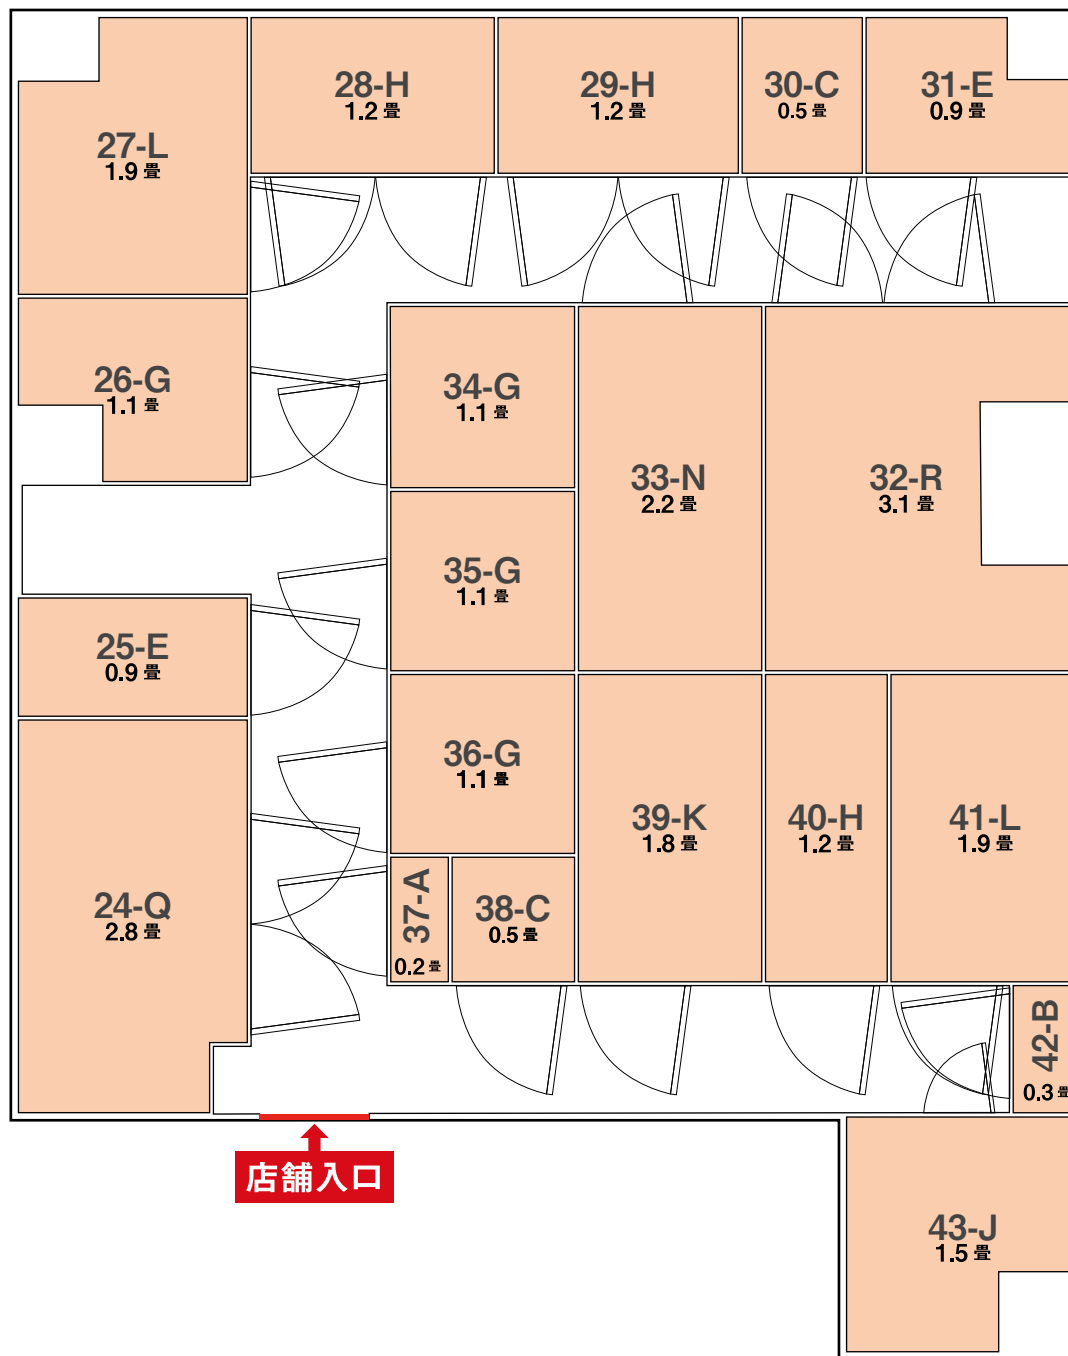

# FLOOR MAP

1000108号店・千葉中央店②

- |          |          |
|----------|----------|
| A (0.2畳) | J (1.5畳) |
| B (0.3畳) | K (1.8畳) |
| C (0.5畳) | L (1.9畳) |
| D (0.7畳) | M (2.1畳) |
| E (0.9畳) | N (2.2畳) |
| F (1.0畳) | O (2.4畳) |
| G (1.1畳) | P (2.5畳) |
| H (1.2畳) | Q (2.8畳) |
| I (1.4畳) | R (3.1畳) |