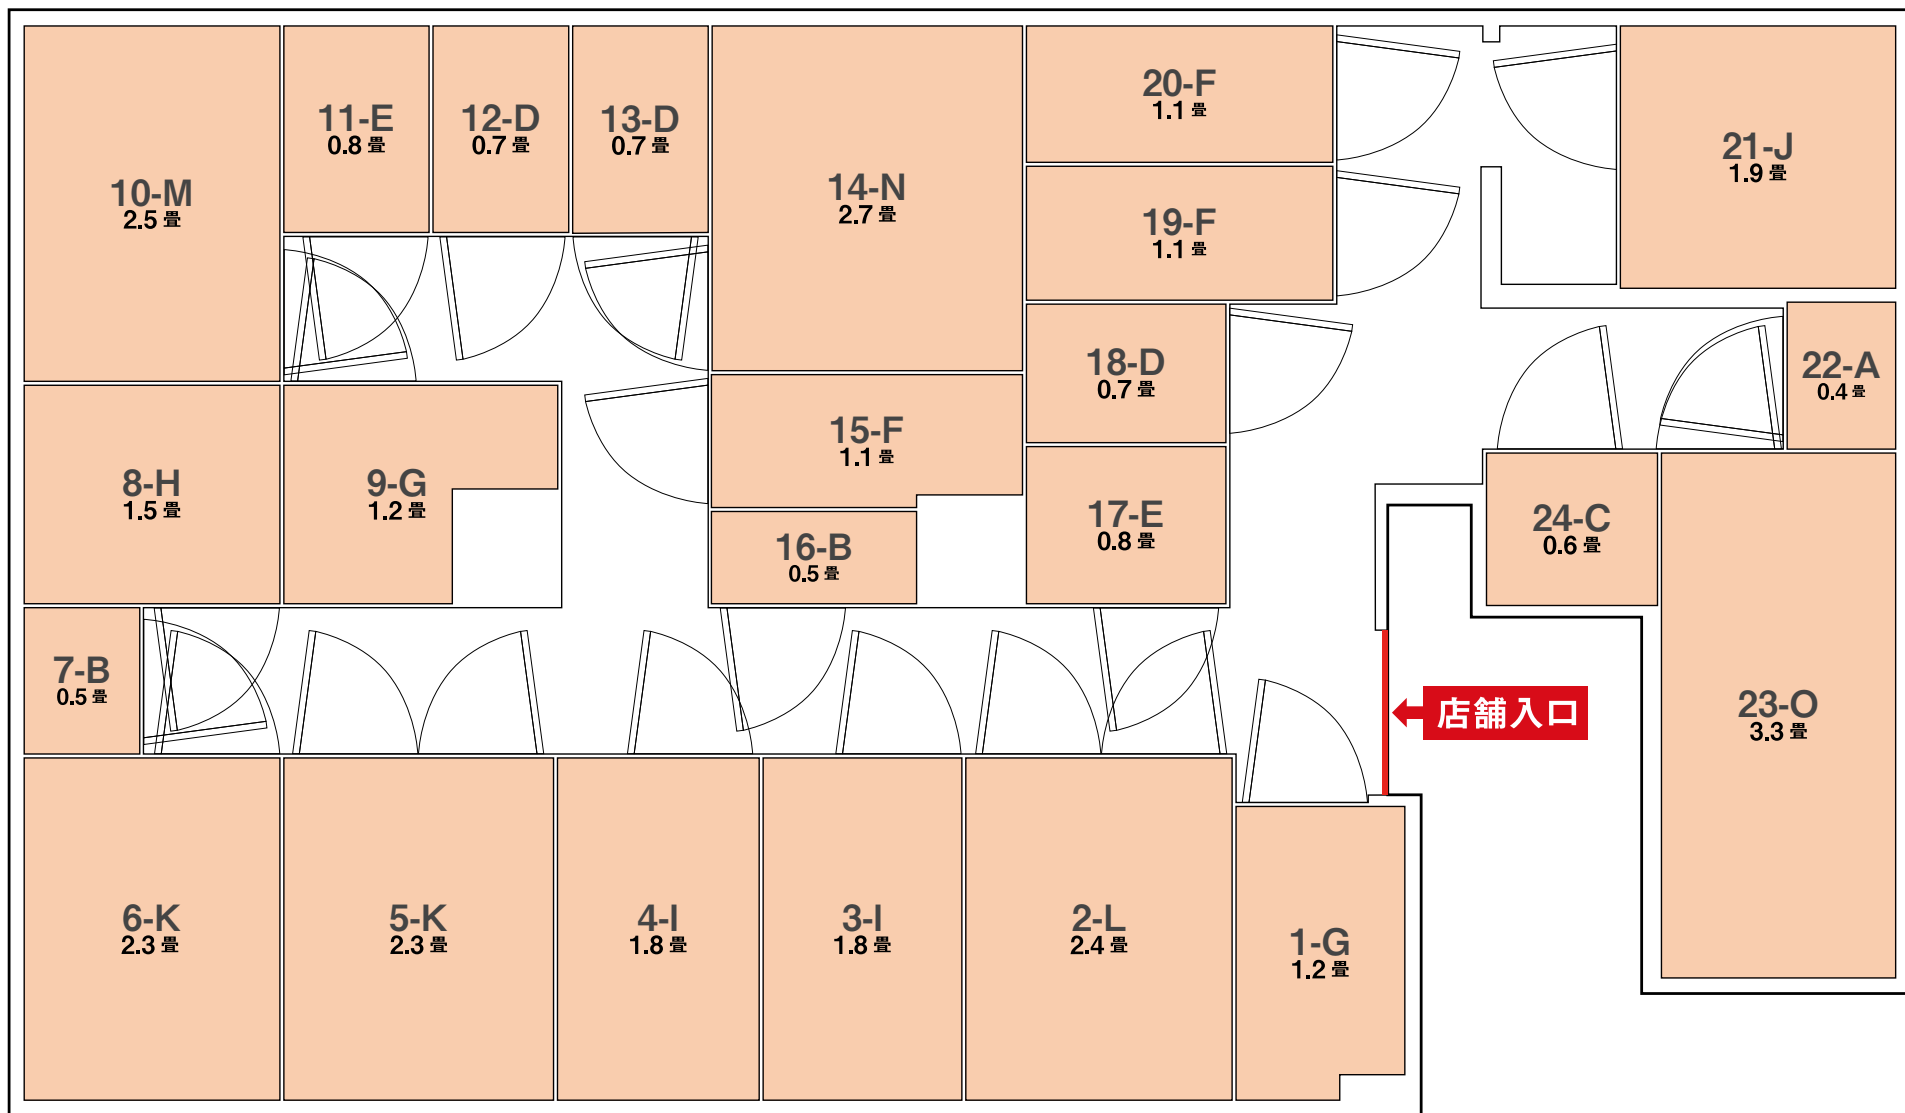

FLOOR MAP

1000099 号店・新宿牛込若松町店

- A (0.4 畳)
- B (0.5 畳)
- C (0.6 畳)
- D (0.7 畳)
- E (0.8 畳)
- F (1.1 畳)
- G (1.2 畳)
- H (1.5 畳)
- I (1.8 畳)
- J (1.9 畳)
- K (2.3 畳)
- L (2.4 畳)
- M (2.5 畳)
- N (2.7 畳)
- O (3.3 畳)