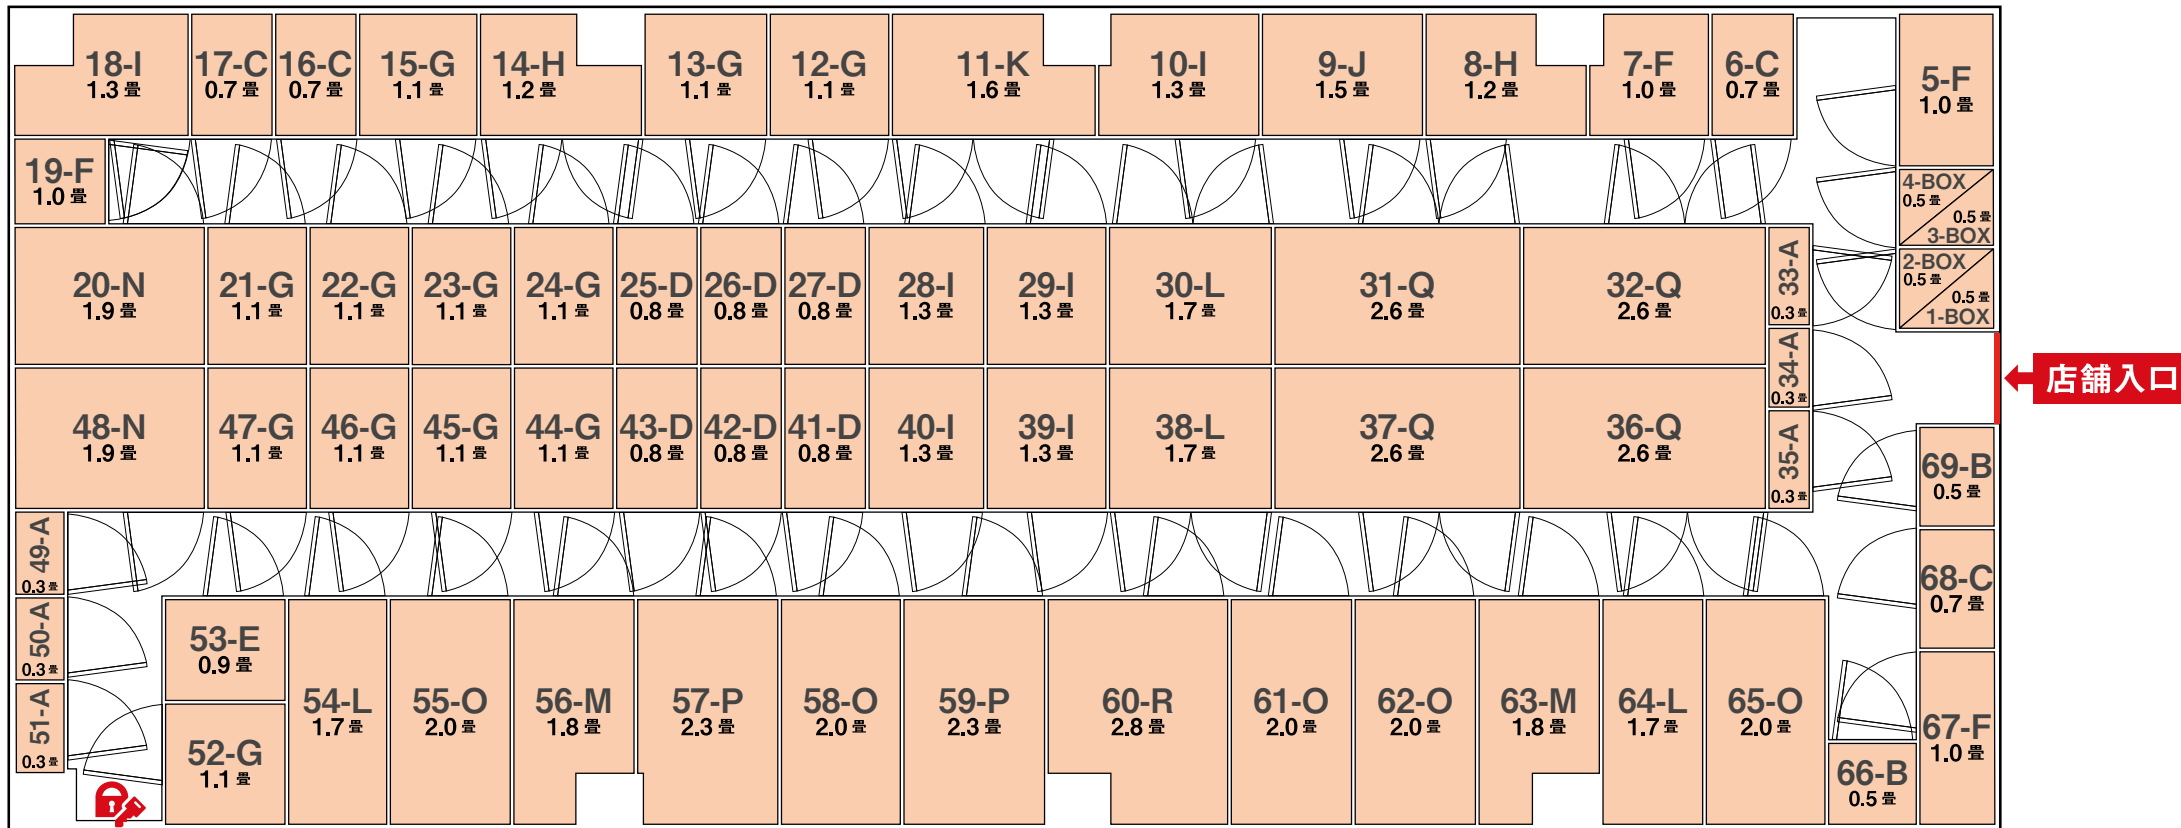

FLOOR MAP

1000067号店・墨田両国駅東店

カギBOX

BOX (0.5 畳)	H (1.2 畳)	P (2.3 畳)
A (0.3 畳)	I (1.3 畳)	Q (2.6 畳)
B (0.5 畳)	J (1.5 畳)	R (2.8 畳)
C (0.7 畳)	K (1.6 畳)	
D (0.8 畳)	L (1.7 畳)	
E (0.9 畳)	M (1.8 畳)	
F (1.0 畳)	N (1.9 畳)	
G (1.1 畳)	O (2.0 畳)	