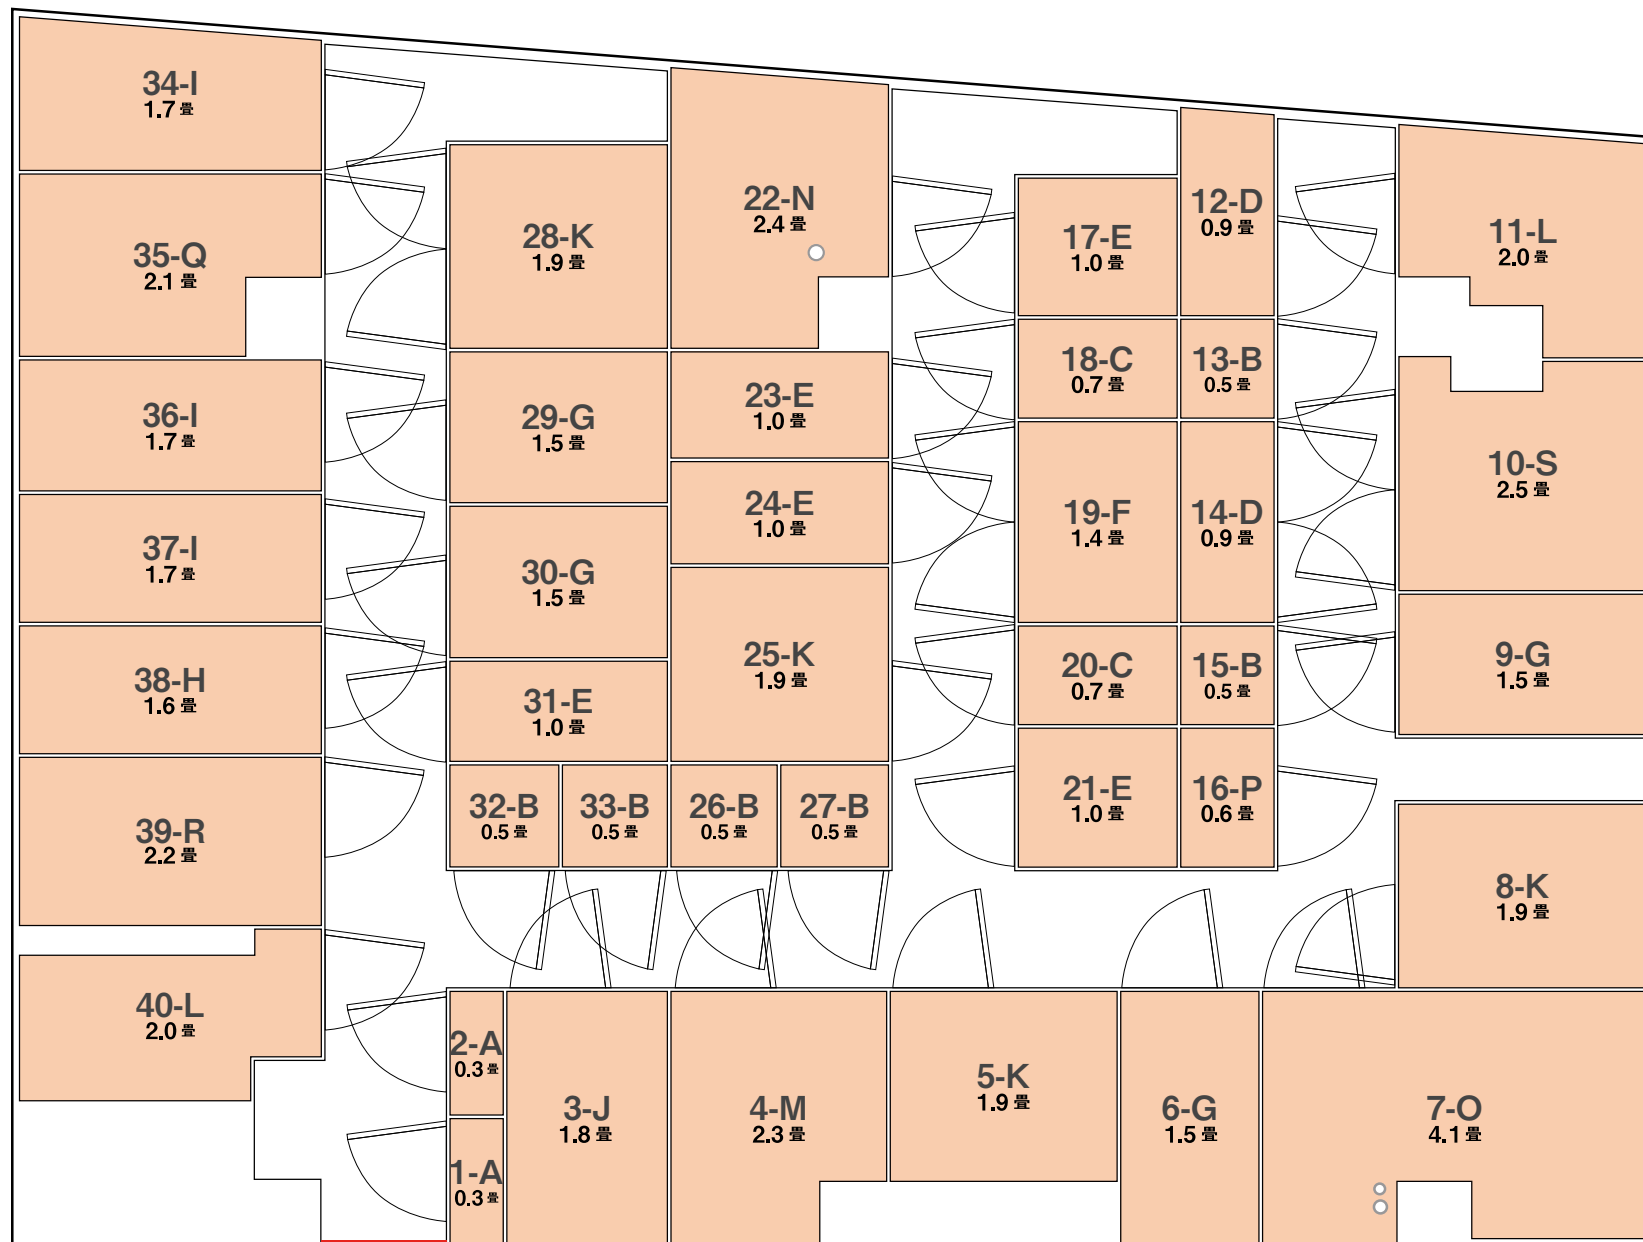

FLOOR MAP

1000065 号店・横浜反町駅西店

- | | |
|-----------|-----------|
| A (0.3 畳) | J (1.8 畳) |
| B (0.5 畳) | K (1.9 畳) |
| P (0.6 畳) | L (2.0 畳) |
| C (0.7 畳) | M (2.3 畳) |
| D (0.9 畳) | N (2.4 畳) |
| E (1.0 畳) | O (3.9 畳) |
| F (1.4 畳) | Q (2.1 畳) |
| G (1.5 畳) | R (2.2 畳) |
| H (1.6 畳) | S (2.5 畳) |
| I (1.7 畳) | |

↑
店舗入口