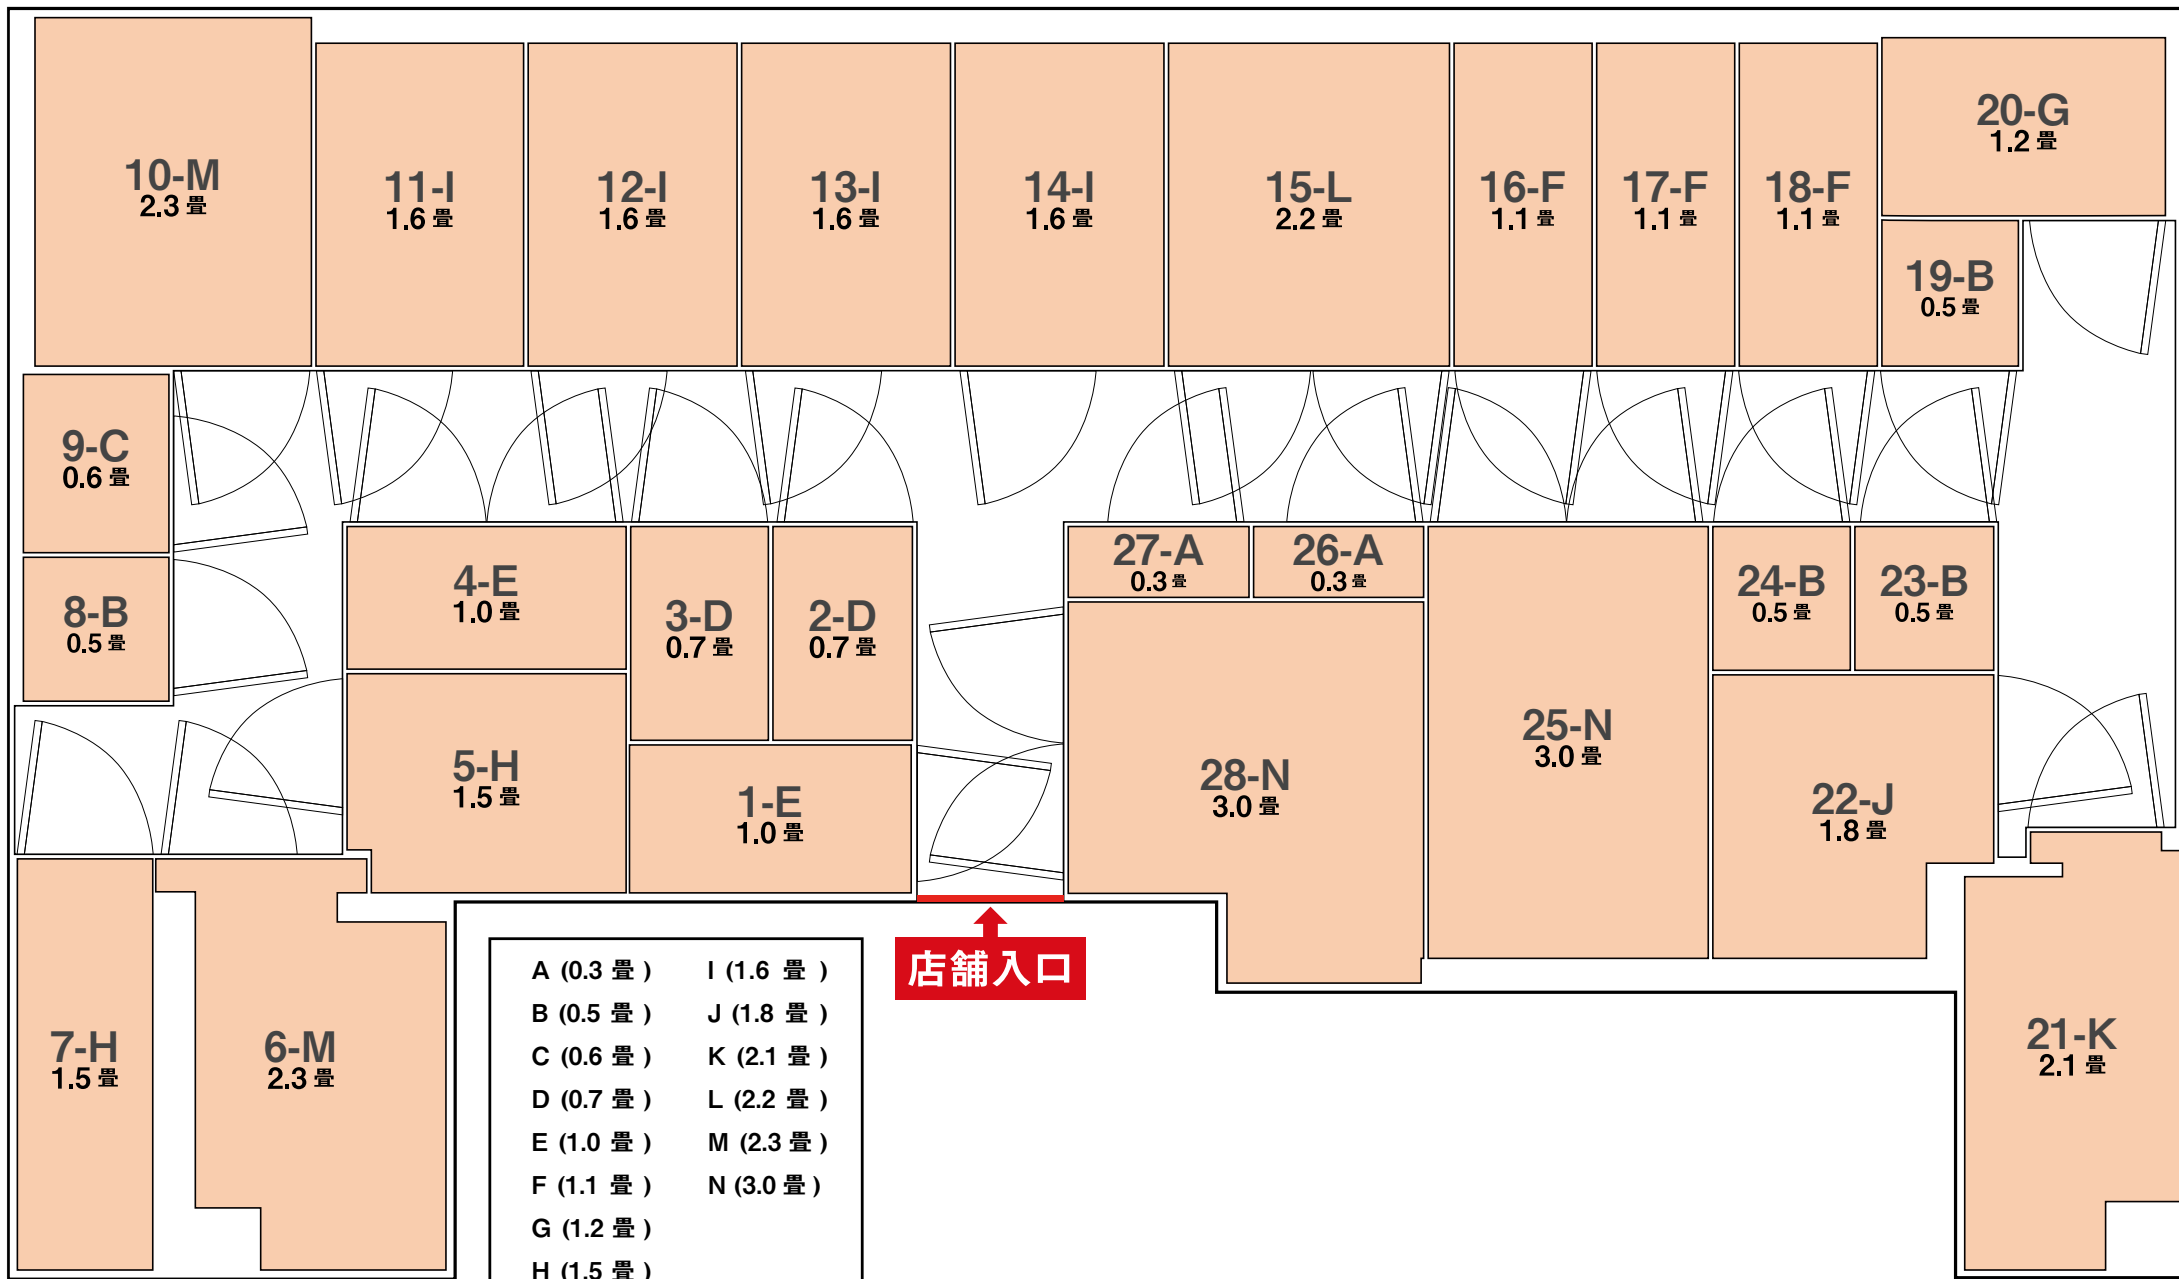

FLOOR MAP

1000052号店・品川青物横丁駅前店

- | | |
|----------|----------|
| A (0.3畳) | I (1.6畳) |
| B (0.5畳) | J (1.8畳) |
| C (0.6畳) | K (2.1畳) |
| D (0.7畳) | L (2.2畳) |
| E (1.0畳) | M (2.3畳) |
| F (1.1畳) | N (3.0畳) |
| G (1.2畳) | |
| H (1.5畳) | |

↑
店舗入口