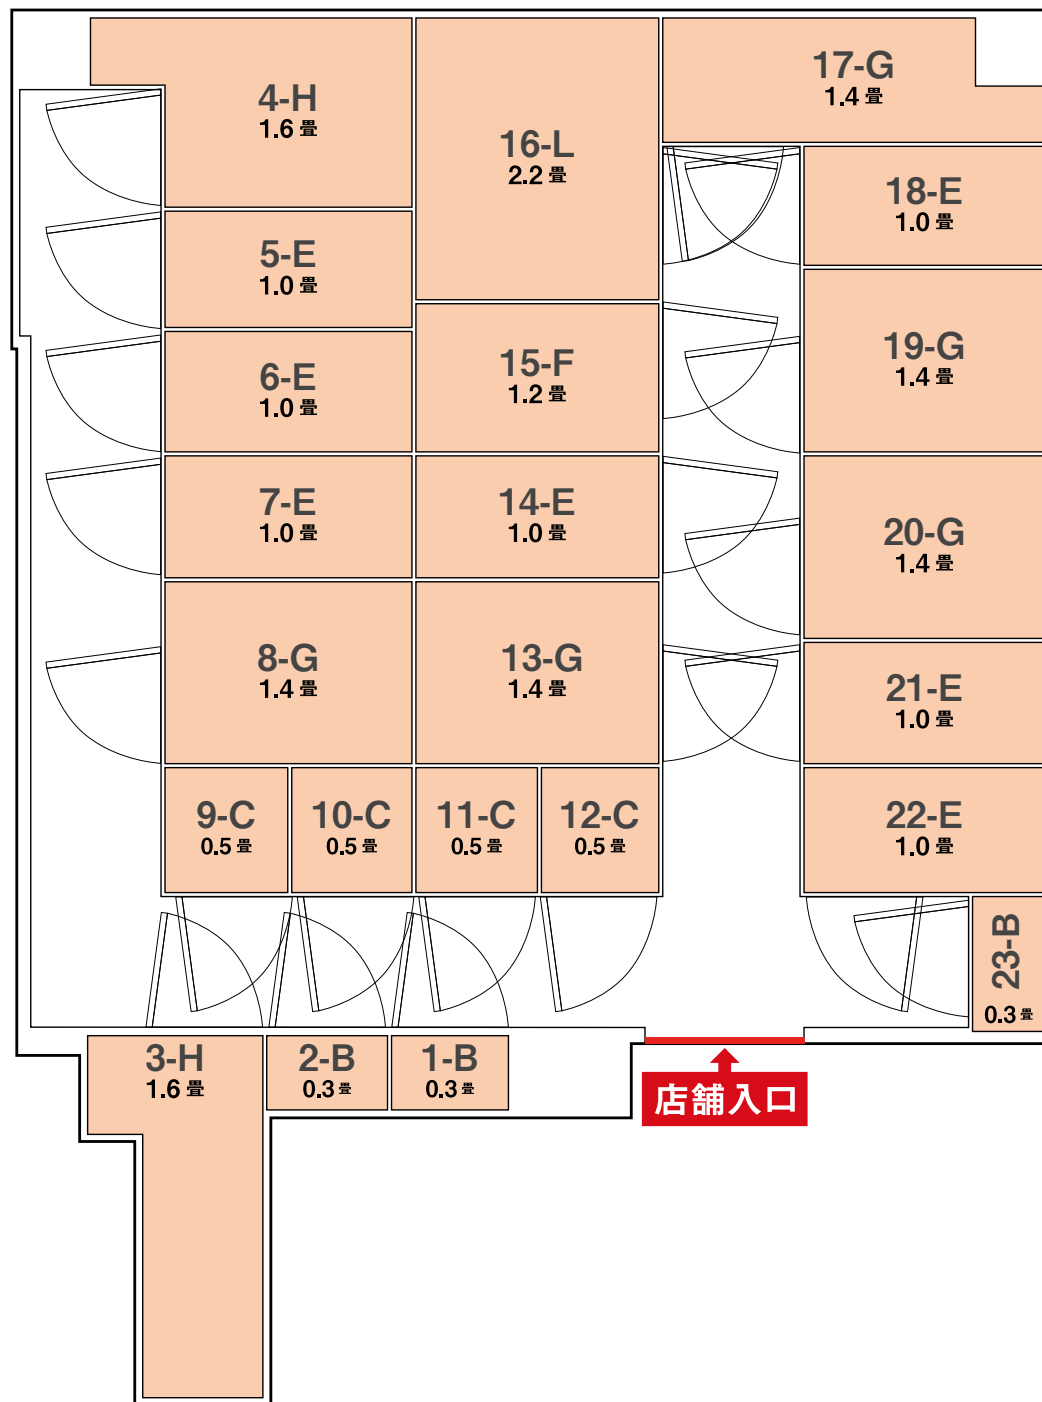

FLOOR MAP

1000045 号店・豊島西巣鴨2丁目店 ①

A (0.2 畳)	I (1.7 畳)
B (0.3 畳)	J (1.9 畳)
C (0.5 畳)	K (2.1 畳)
D (0.7 畳)	L (2.2 畳)
E (1.0 畳)	M (2.5 畳)
F (1.2 畳)	N (2.7 畳)
G (1.4 畳)	O (3.1 畳)
H (1.6 畳)	