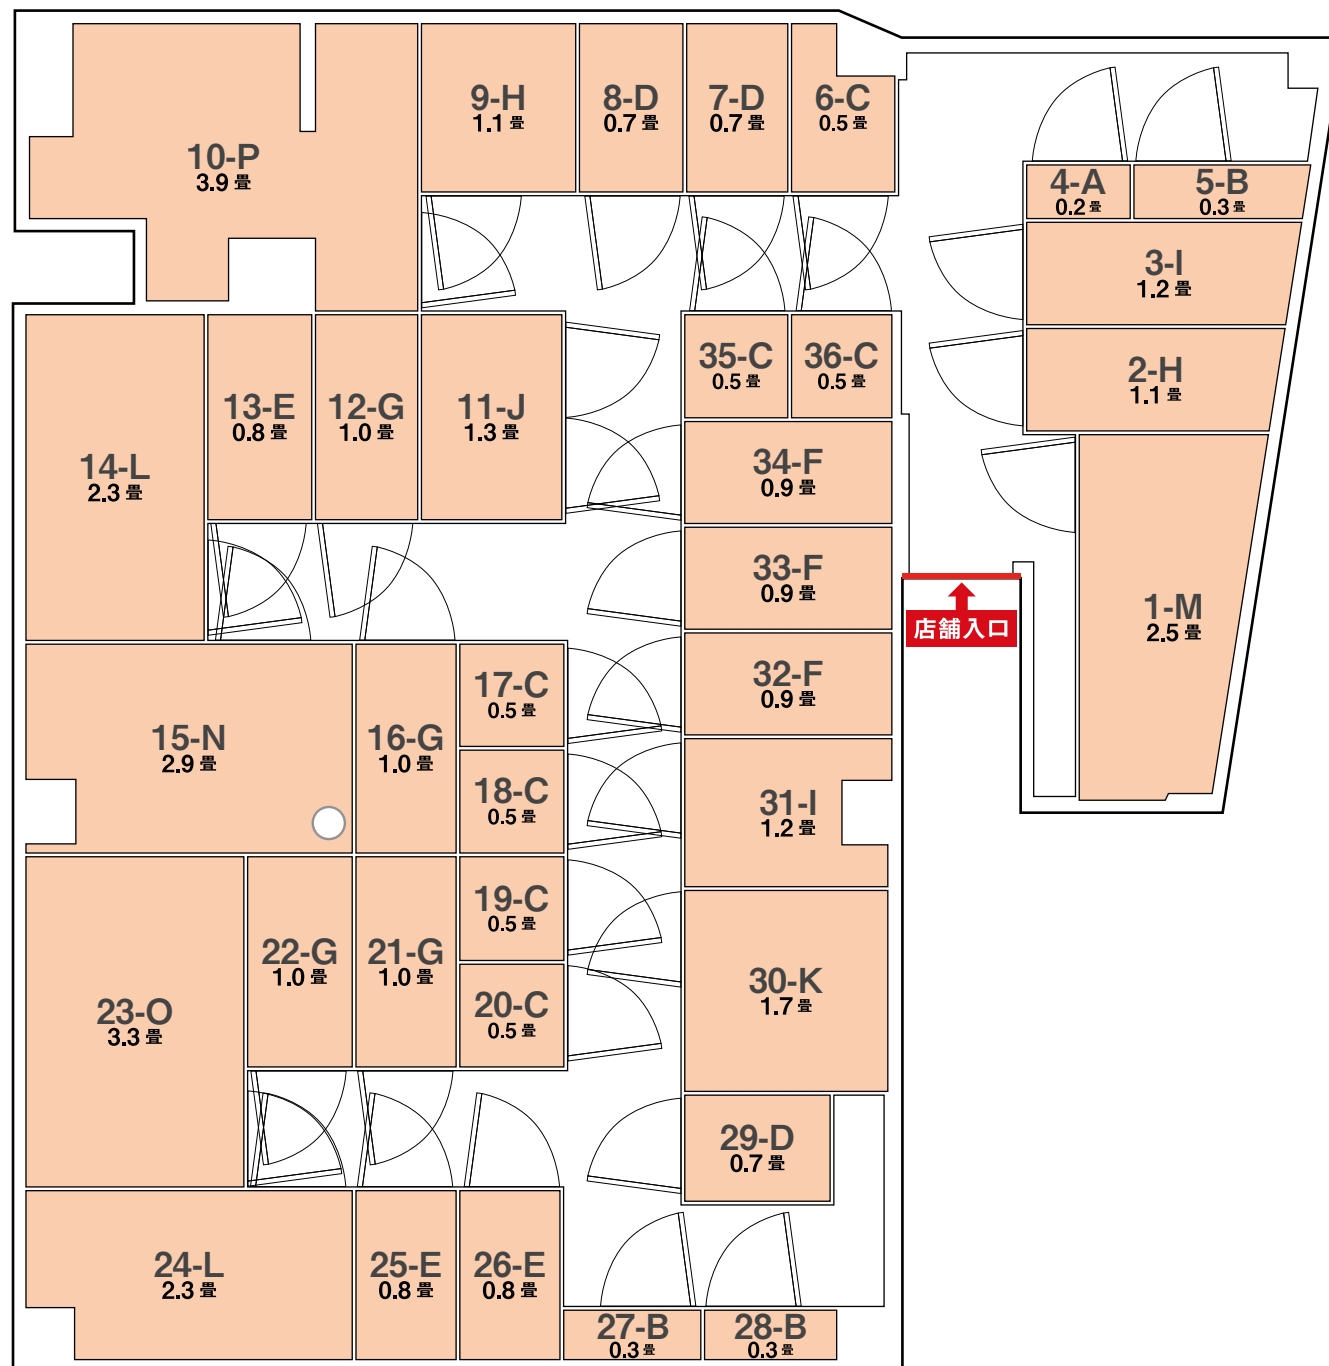

# FLOOR MAP

1000031 号店・品川荏原町駅前店

A (0.2 畳)	I (1.2 畳)
B (0.3 畳)	J (1.3 畳)
C (0.5 畳)	K (1.7 畳)
D (0.7 畳)	L (2.3 畳)
E (0.8 畳)	M (2.5 畳)
F (0.9 畳)	N (2.9 畳)
G (1.0 畳)	O (3.3 畳)
H (1.1 畳)	P (3.9 畳)