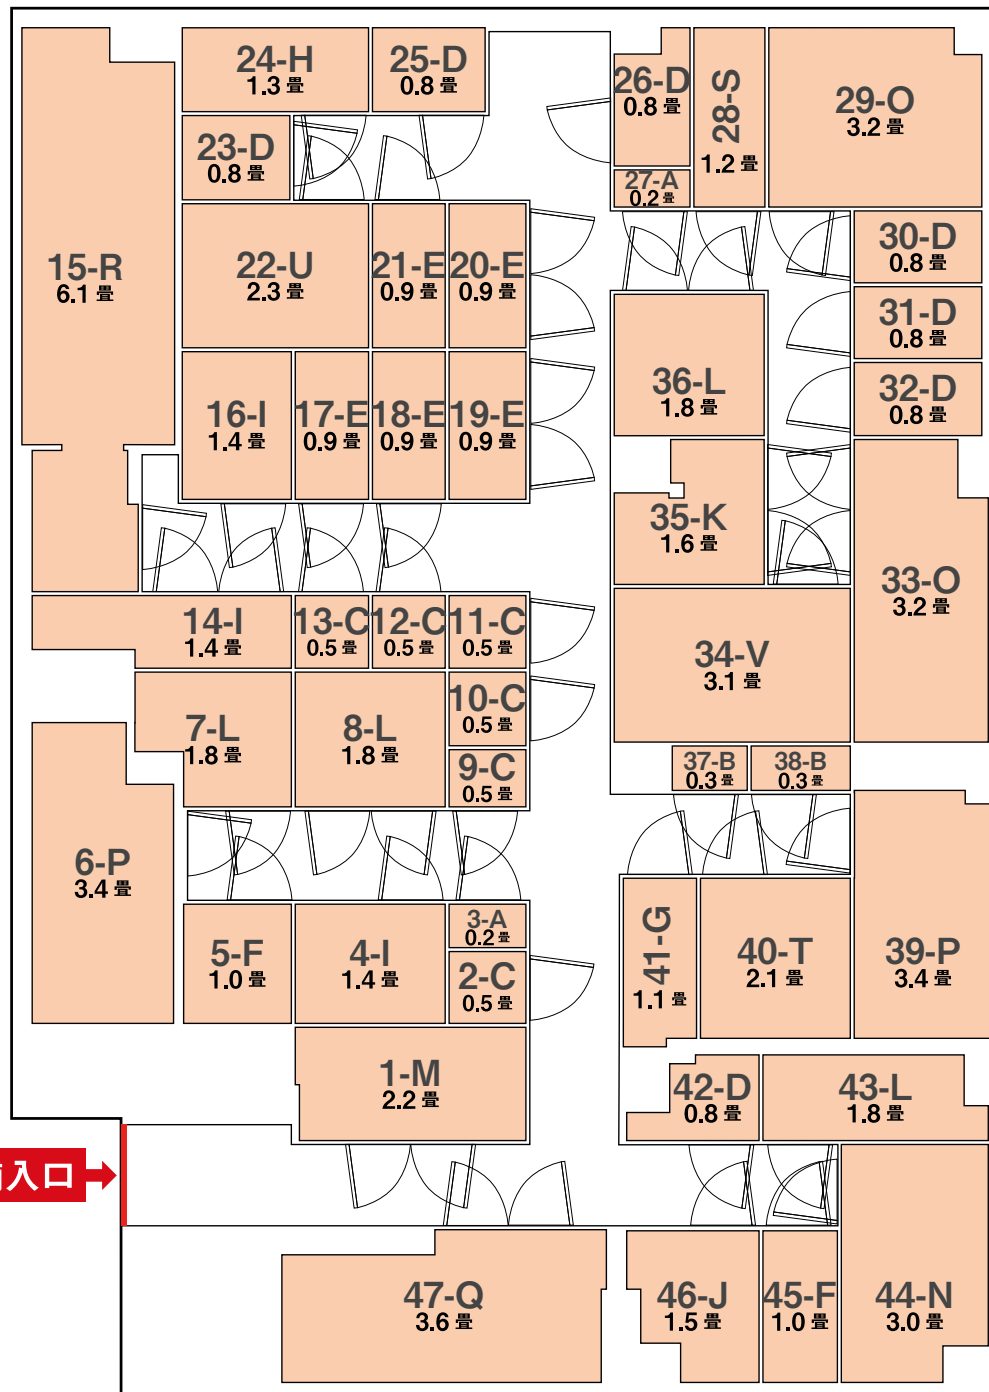

FLOOR MAP

1000022号店・文京江戸川橋駅前店

- | | |
|----------|----------|
| A (0.2畳) | K (1.6畳) |
| B (0.3畳) | L (1.8畳) |
| C (0.5畳) | T (2.1畳) |
| D (0.8畳) | M (2.2畳) |
| E (0.9畳) | U (2.3畳) |
| F (1.0畳) | N (3.0畳) |
| G (1.1畳) | V (3.1畳) |
| S (1.2畳) | O (3.2畳) |
| H (1.3畳) | P (3.4畳) |
| I (1.4畳) | Q (3.6畳) |
| J (1.5畳) | R (6.1畳) |