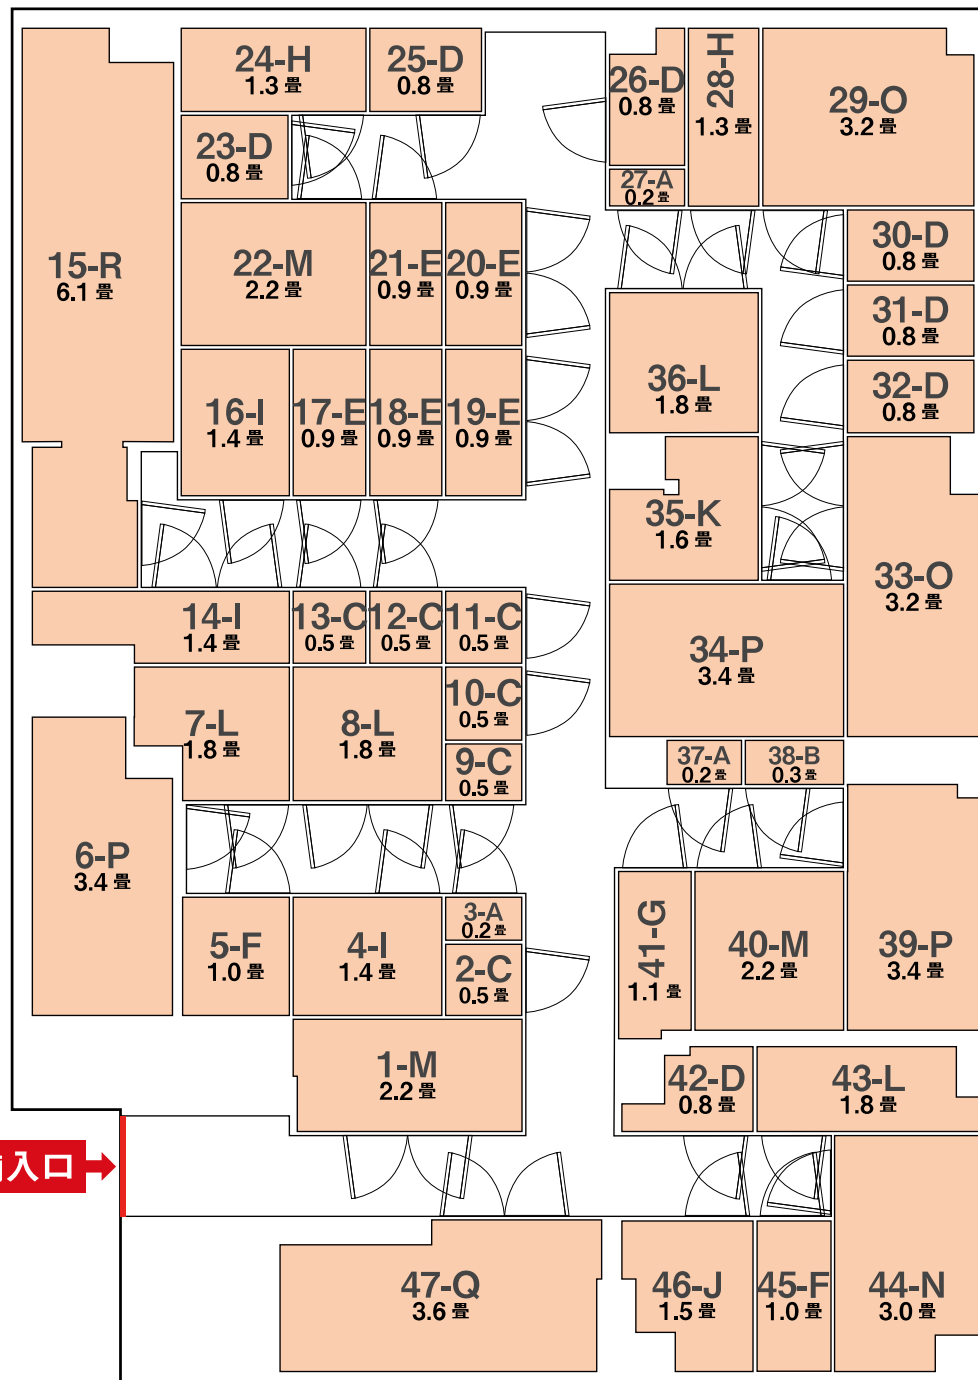

FLOOR MAP

1000022号店・文京江戸川橋駅前店

- | | |
|----------|----------|
| A (0.2畳) | K (1.6畳) |
| B (0.3畳) | L (1.8畳) |
| C (0.5畳) | M (2.2畳) |
| D (0.8畳) | N (3.0畳) |
| E (0.9畳) | O (3.2畳) |
| F (1.0畳) | P (3.4畳) |
| G (1.1畳) | Q (3.6畳) |
| H (1.3畳) | R (6.1畳) |
| I (1.4畳) | |
| J (1.5畳) | |