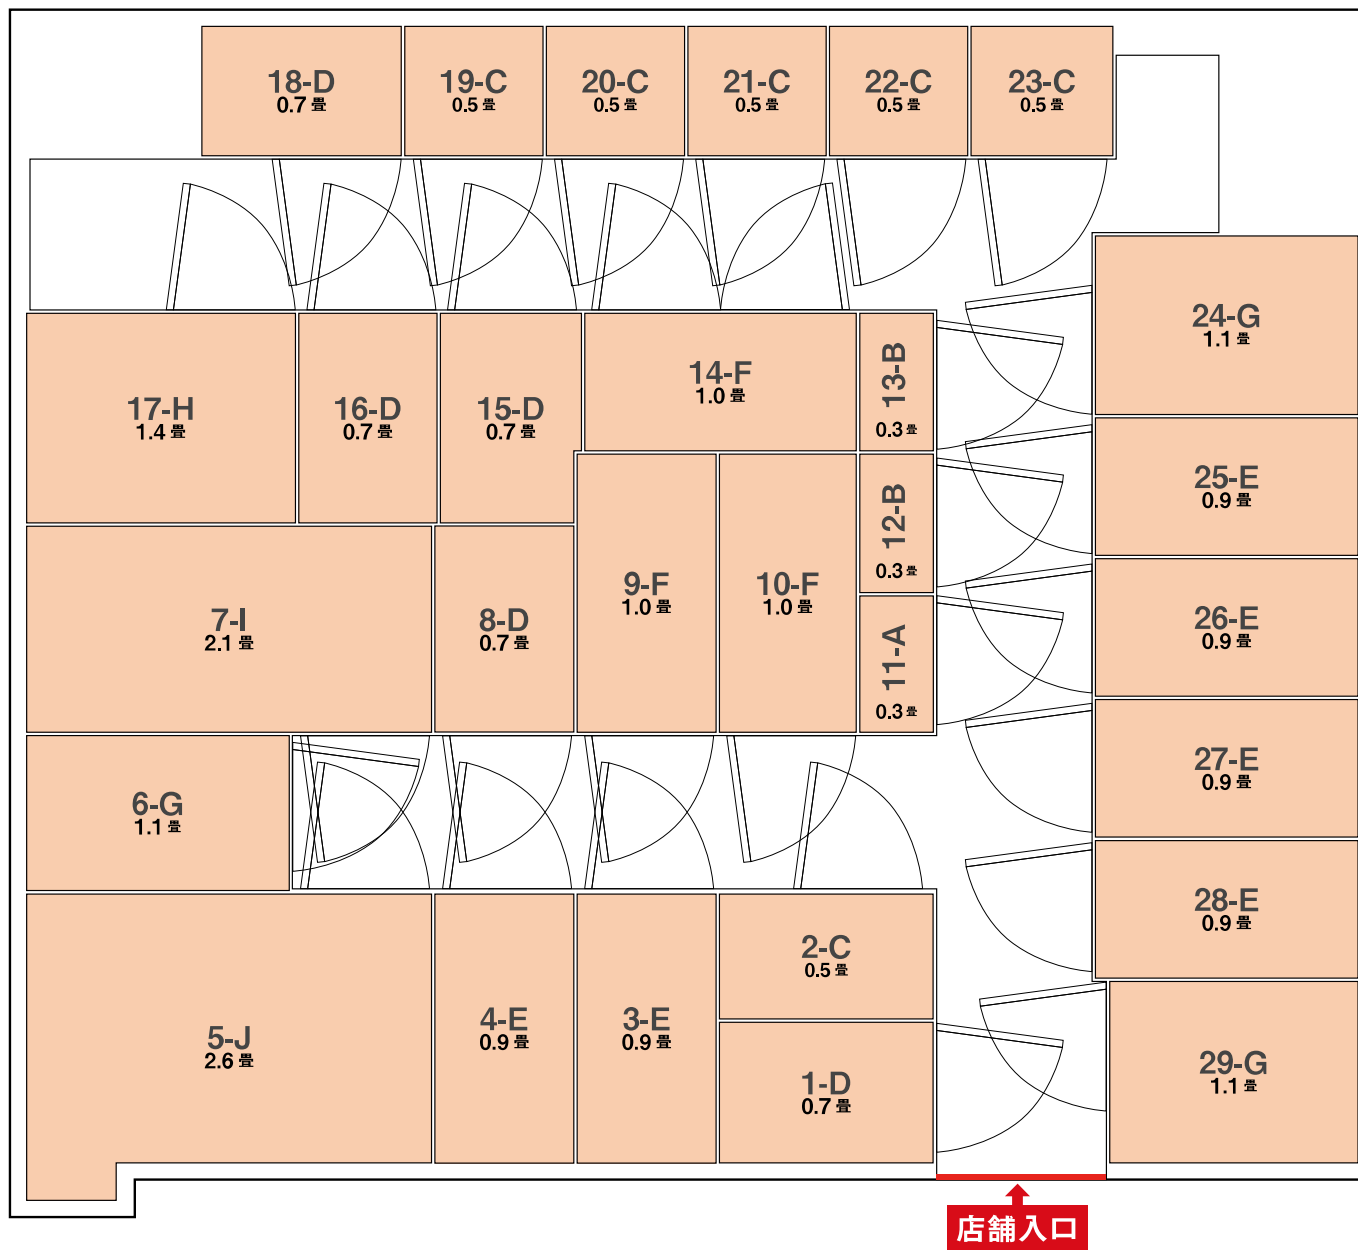

# FLOOR MAP

1000011号店・日本橋茅場町箱崎店

A (0.3畳)	G (1.1畳)
B (0.3畳)	H (1.4畳)
C (0.5畳)	I (2.1畳)
D (0.7畳)	J (2.6畳)
E (0.9畳)	
F (1.0畳)	