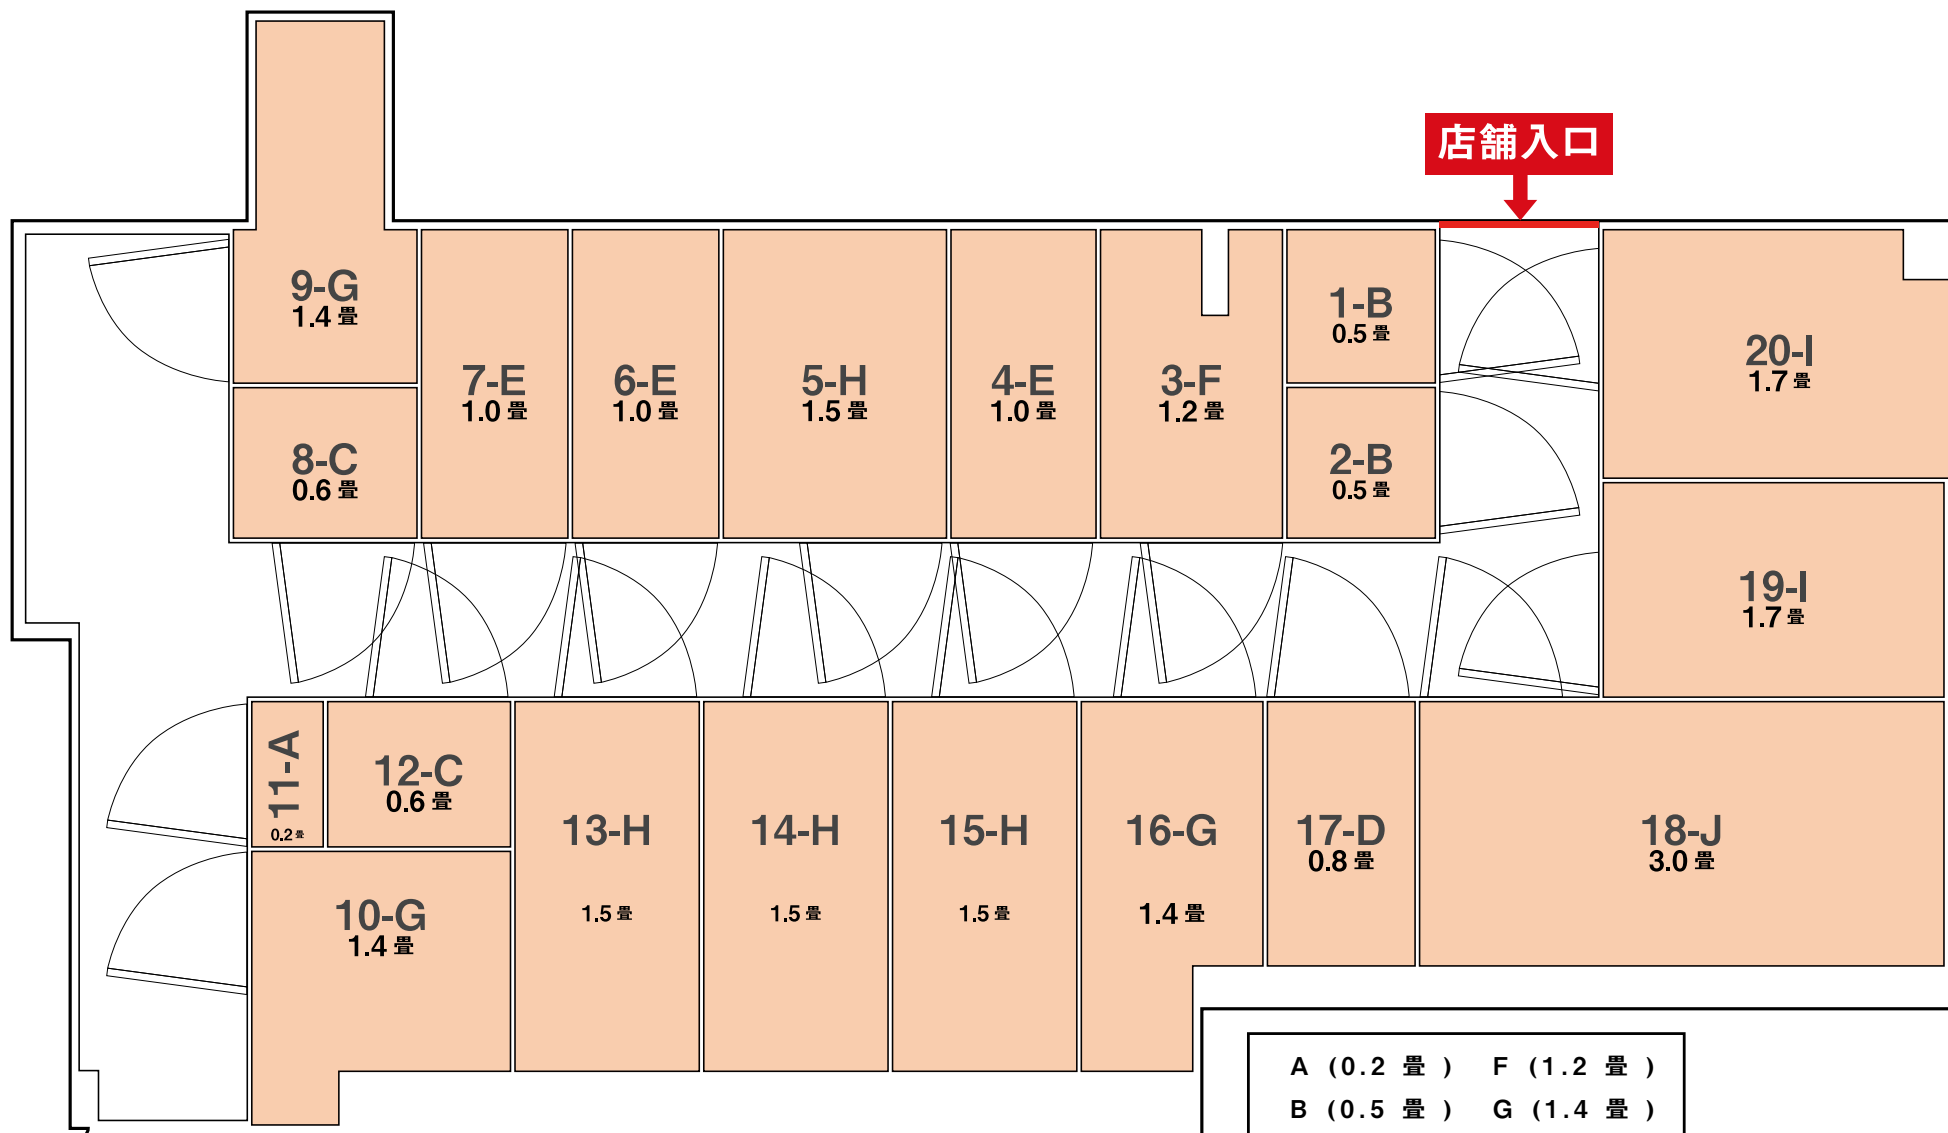

FLOOR MAP

1000009 号店・新宿早稻田山吹町店

A (0.2 畳)	F (1.2 畳)
B (0.5 畳)	G (1.4 畳)
C (0.6 畳)	H (1.5 畳)
D (0.8 畳)	I (1.7 畳)
E (1.0 畳)	J (3.0 畳)