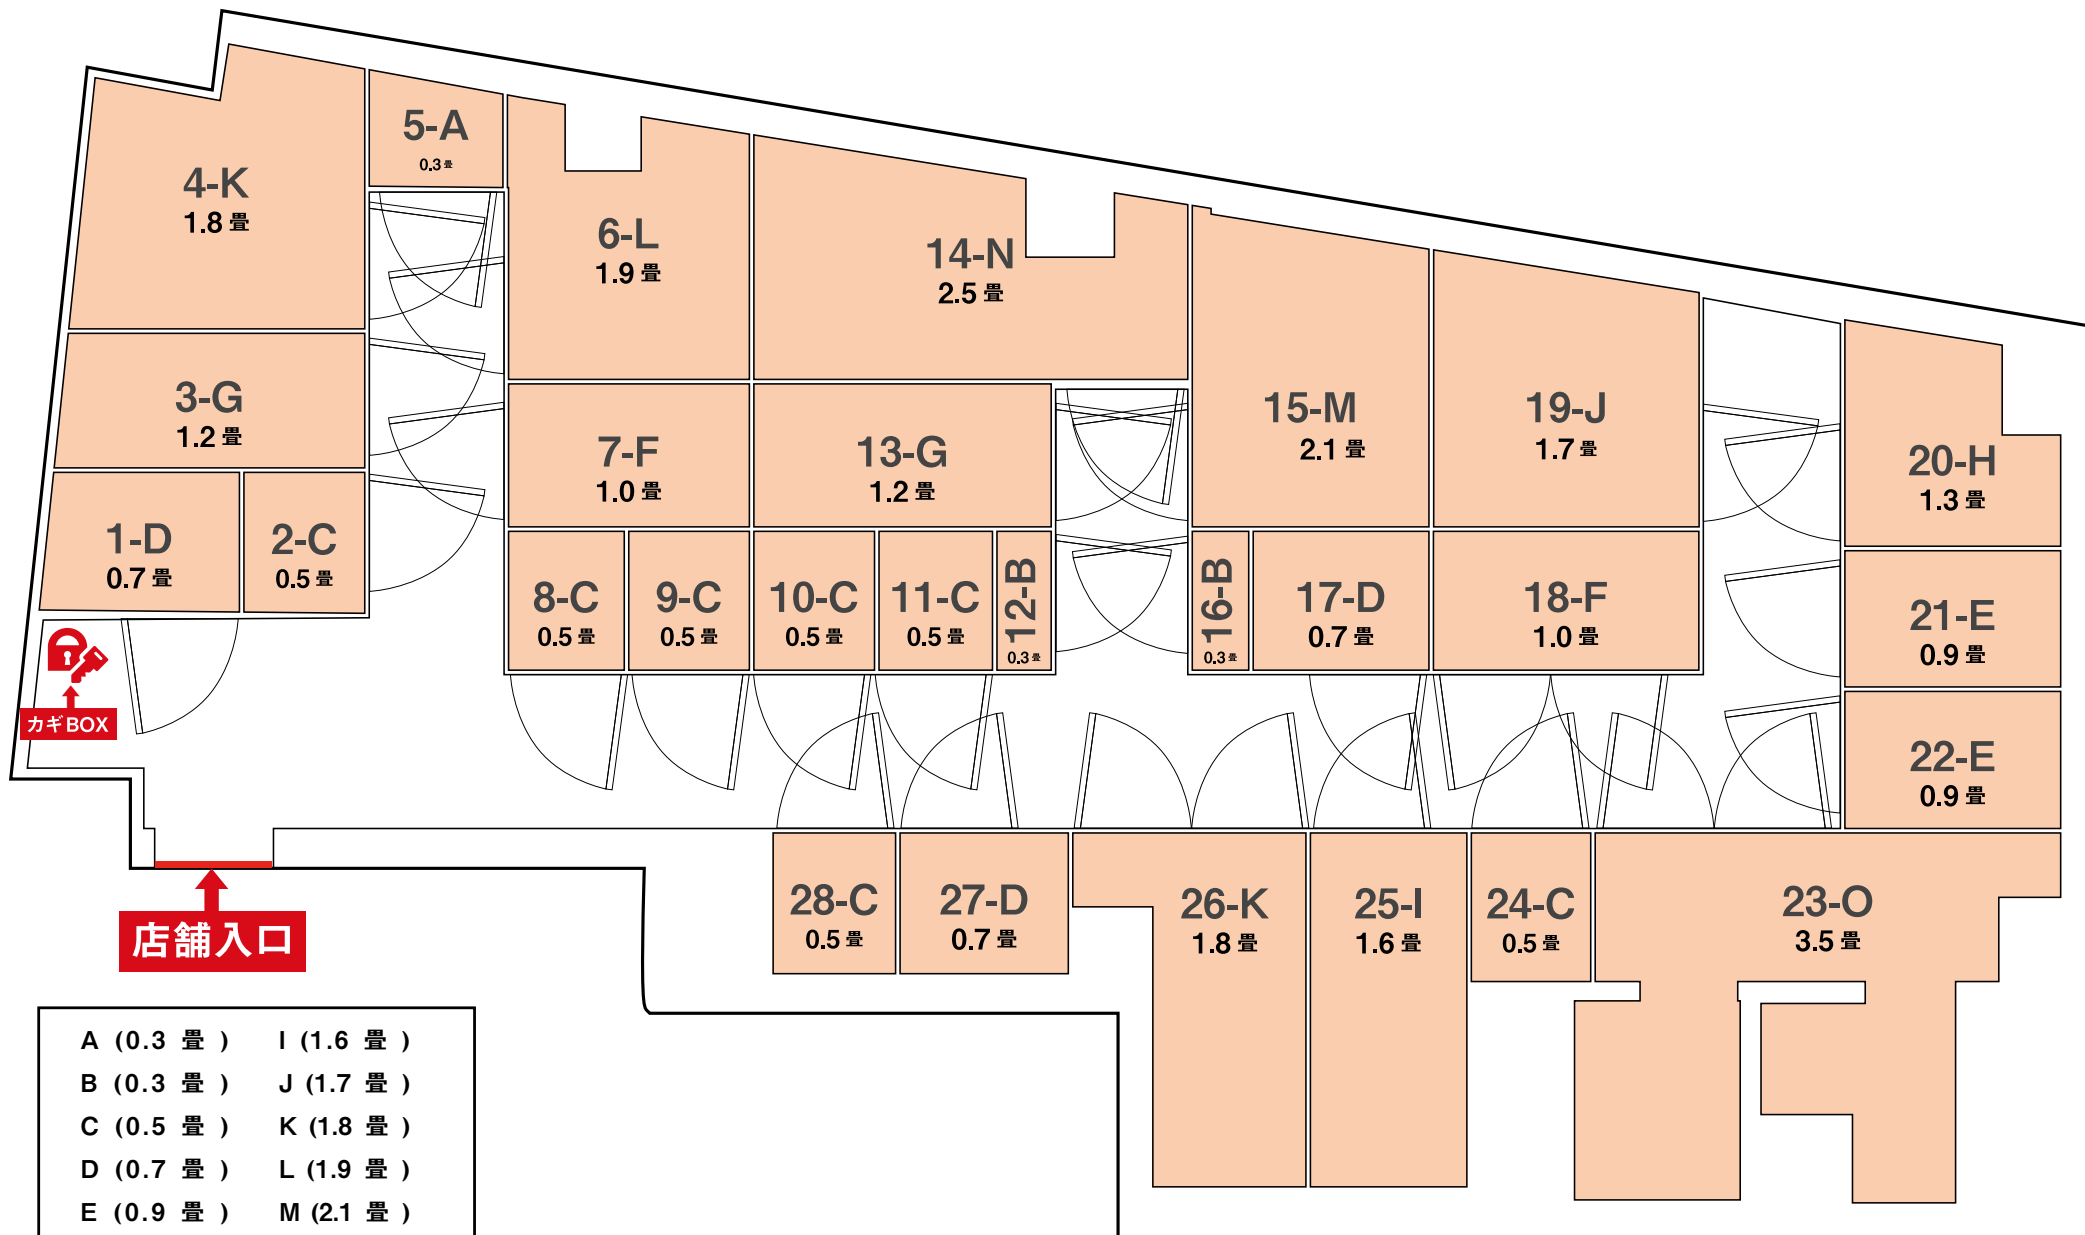

FLOOR MAP

1000004号店・目黒本町4丁目店

- | | |
|-----------|-----------|
| A (0.3 畳) | I (1.6 畳) |
| B (0.3 畳) | J (1.7 畳) |
| C (0.5 畳) | K (1.8 畳) |
| D (0.7 畳) | L (1.9 畳) |
| E (0.9 畳) | M (2.1 畳) |
| F (1.0 畳) | N (2.5 畳) |
| G (1.2 畳) | O (3.5 畳) |
| H (1.3 畳) | |