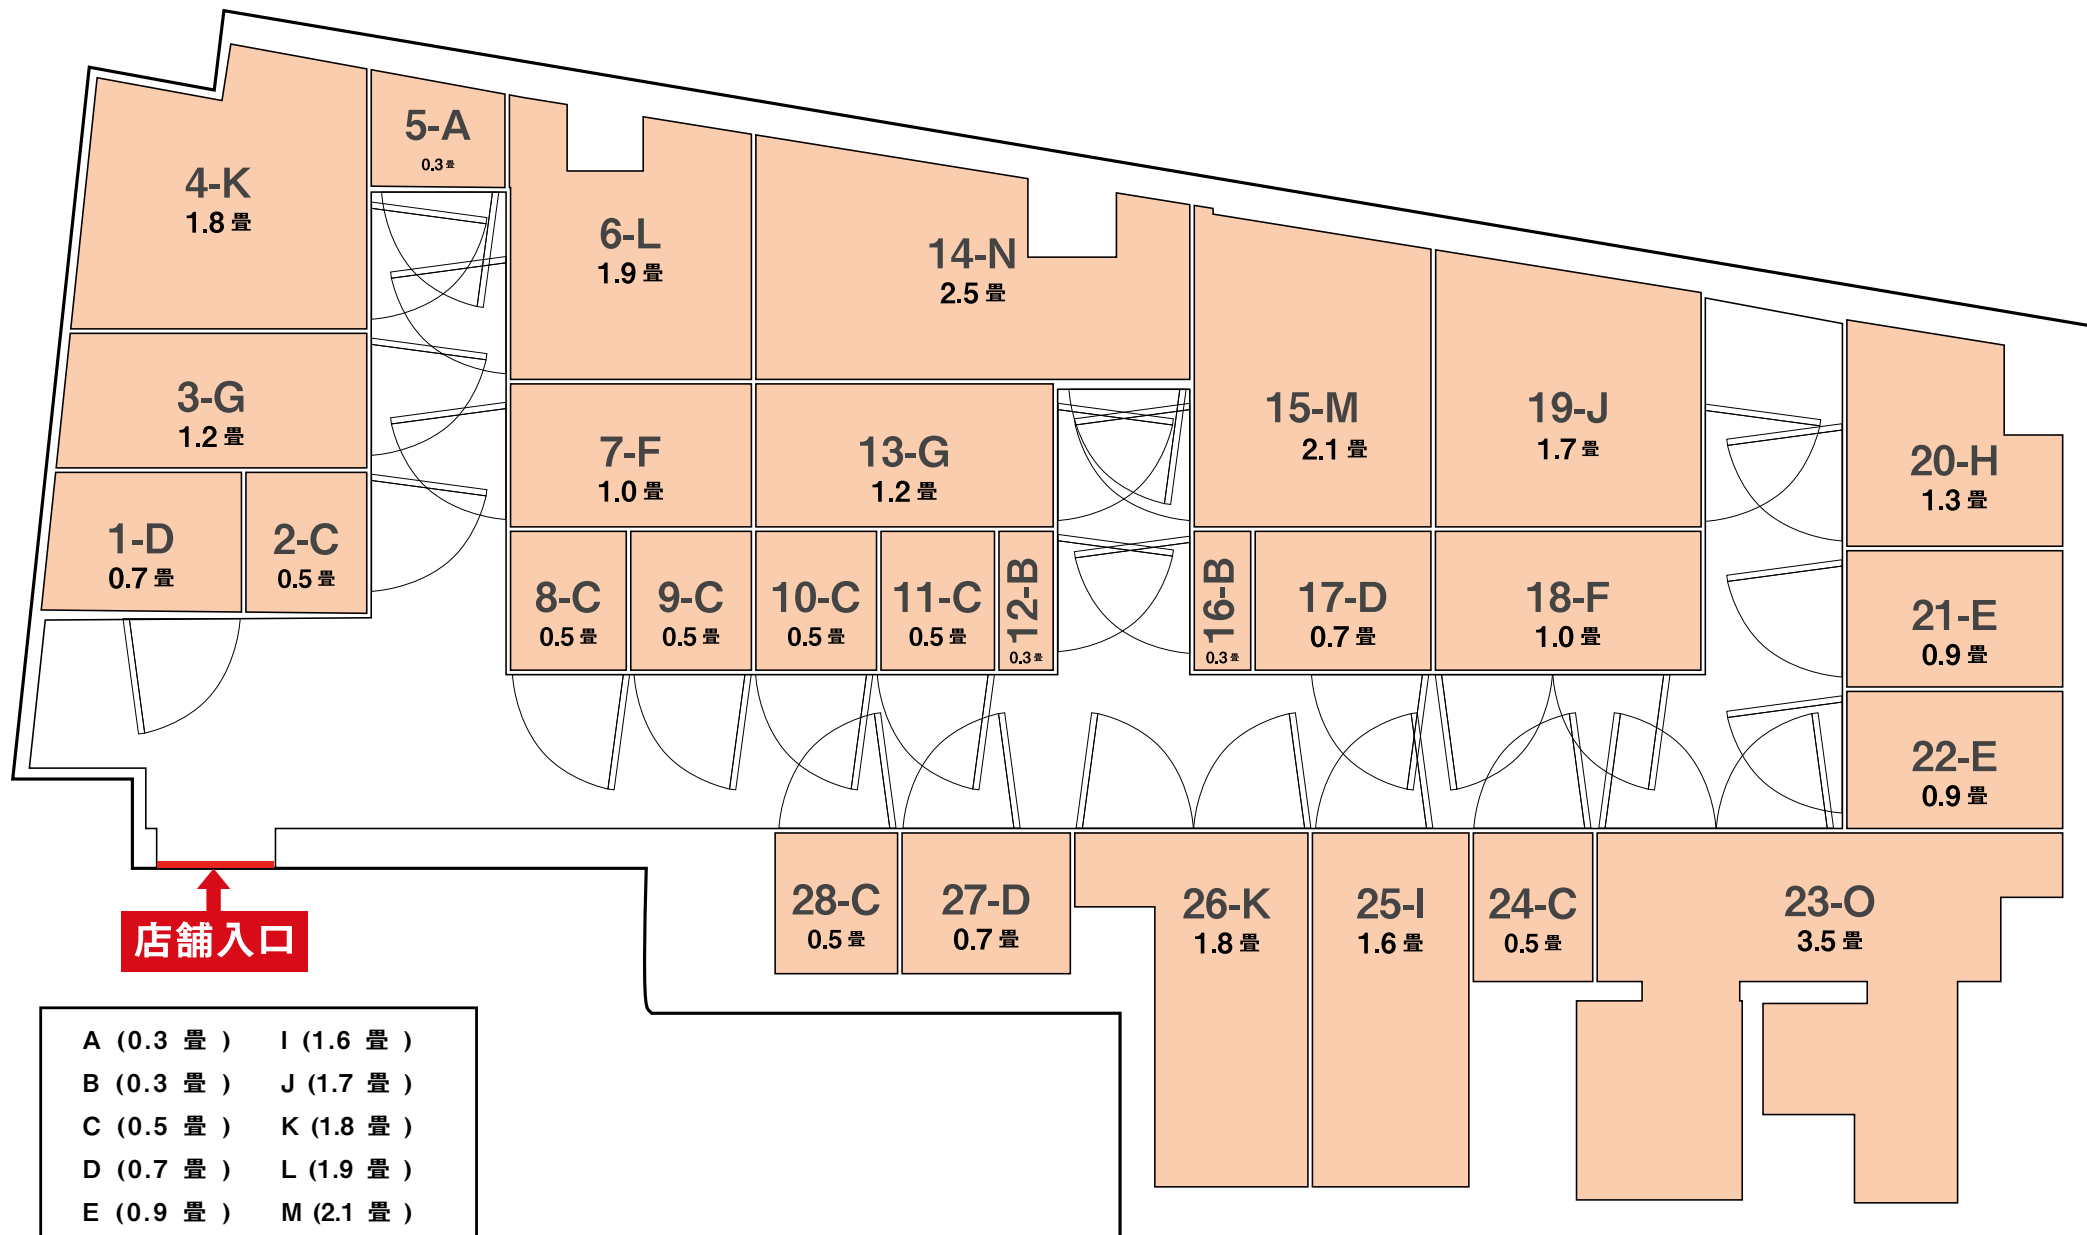

# FLOOR MAP

1000004号店・目黒本町4丁目店

- |          |          |
|----------|----------|
| A (0.3畳) | I (1.6畳) |
| B (0.3畳) | J (1.7畳) |
| C (0.5畳) | K (1.8畳) |
| D (0.7畳) | L (1.9畳) |
| E (0.9畳) | M (2.1畳) |
| F (1.0畳) | N (2.5畳) |
| G (1.2畳) | O (3.5畳) |
| H (1.3畳) |          |